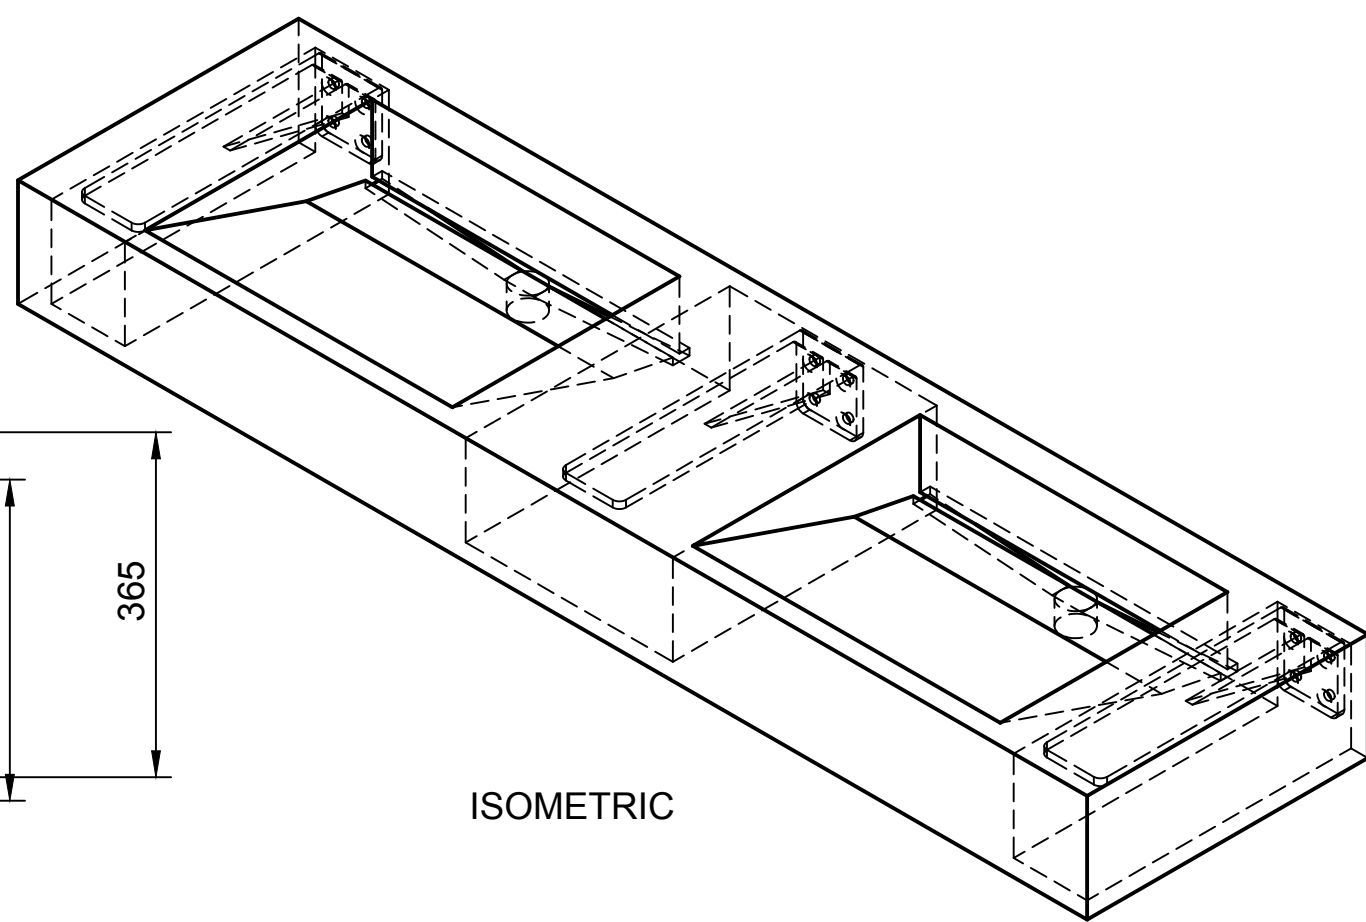

TOP

ISOMETRIC

FRONT

SIDE

	<p>WARRINGTON + ROSE</p>
	<p>BERKLEY</p> <p>1600 X 420 X 160</p>