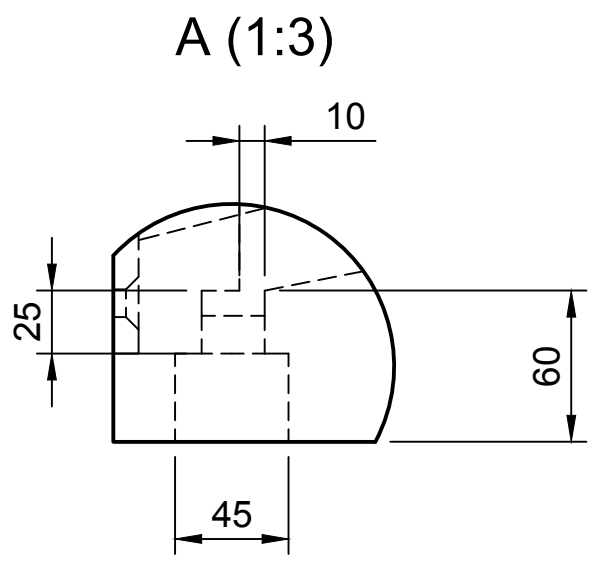

TOP

ISOMETRIC

FRONT

SIDE

	<p>WARRINGTON + ROSE</p>
	<p>BERKLEY</p> <p>1600 X 420 X 160</p>