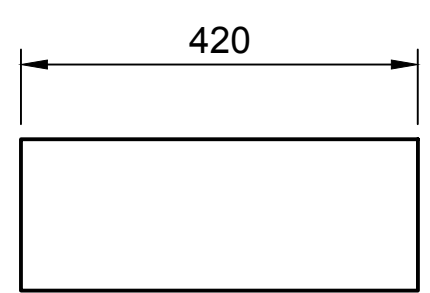

TOP

ISOMETRIC

FRONT

SIDE

	<p>WARRINGTON + ROSE</p>
	<p>BERKLEY</p> <p>1600 X 420 X 160</p>