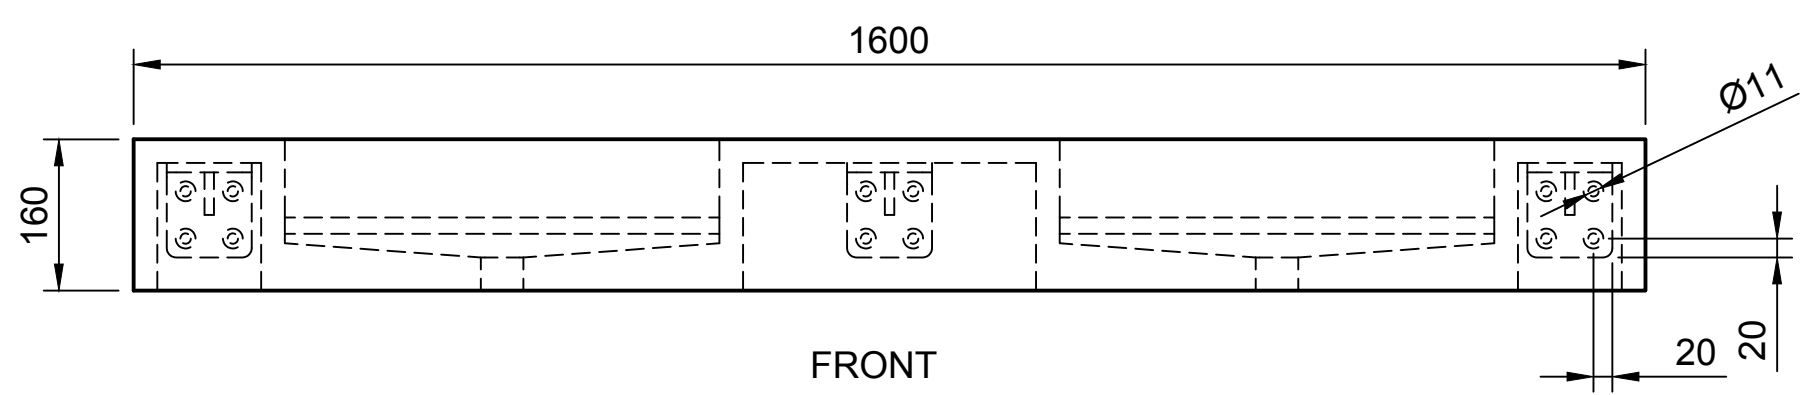

TOP

ISOMETRIC

FRONT

SIDE

	<p>WARRINGTON + ROSE</p>
	<p>BERKLEY</p> <p>1600 X 420 X 160</p>