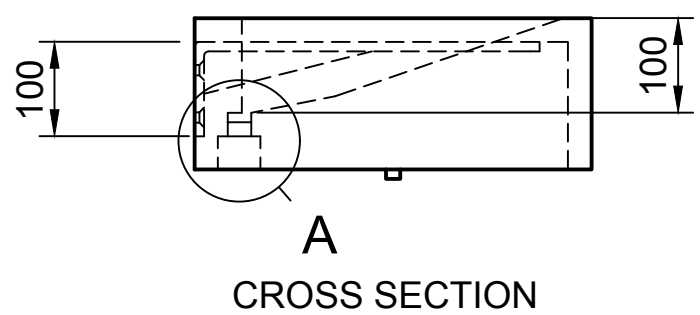

TOP

ISOMETRIC

FRONT

SIDE

	<p>WARRINGTON + ROSE</p>
	<p>BERKLEY</p> <p>1600 X 420 X 160</p>