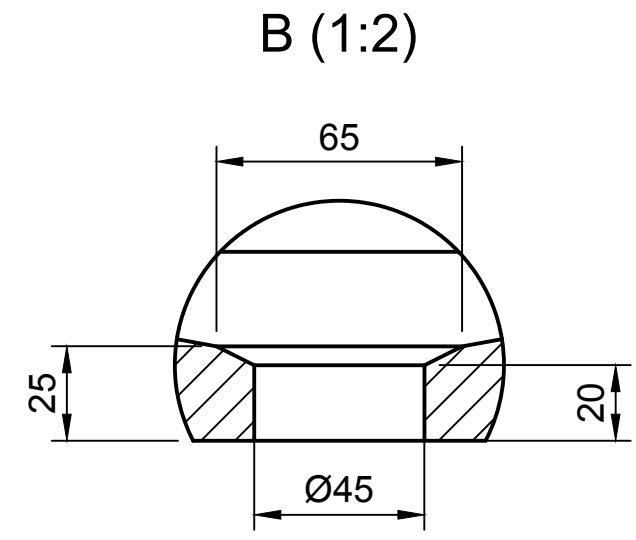

TOP

ISOMETRIC

FRONT

SIDE

	<p>WARRINGTON + ROSE</p>
	<p><b>DAPHNE</b></p> <p>680 X 380 X 100</p>