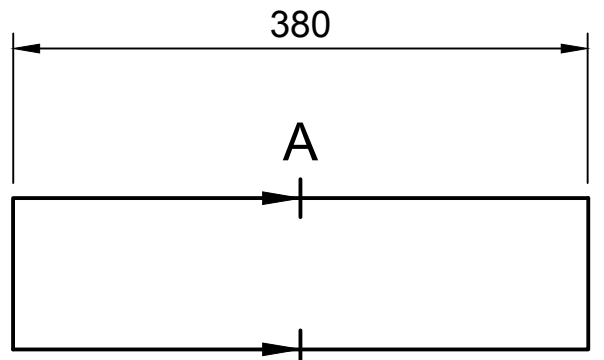

TOP

ISOMETRIC

FRONT

SIDE

	<p>WARRINGTON + ROSE</p>
	<p><b>DAPHNE</b></p> <p>680 X 380 X 100</p>