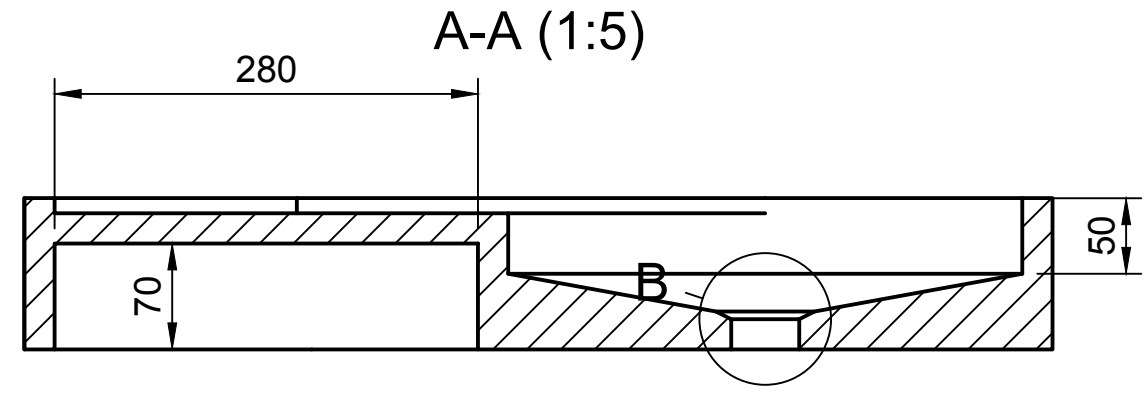

TOP

ISOMETRIC

FRONT

SIDE

	<p>WARRINGTON + ROSE</p>
	<p><b>DAPHNE</b></p> <p>680 X 380 X 100</p>