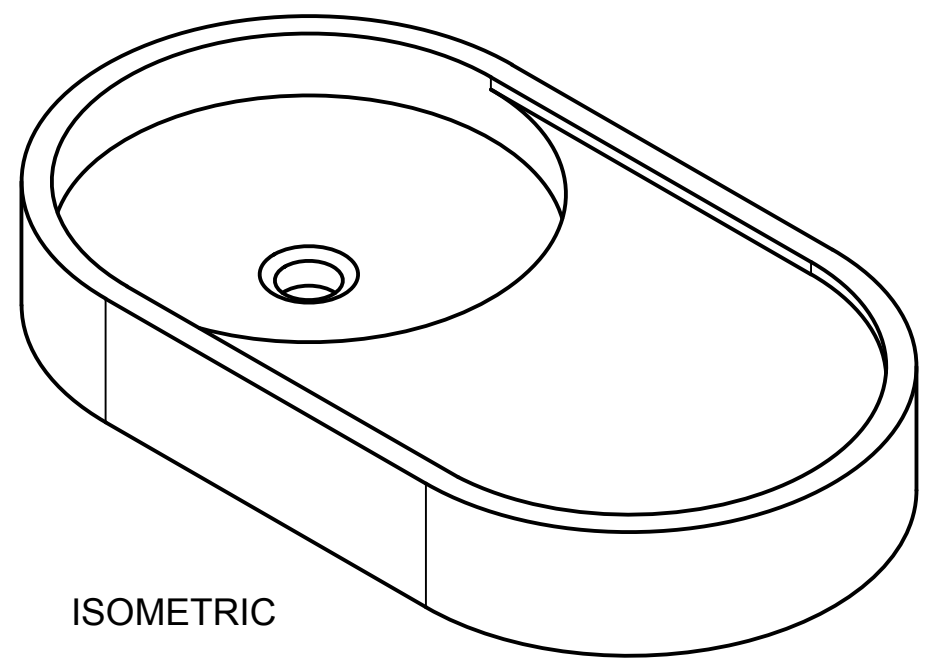

TOP

ISOMETRIC

FRONT

SIDE

	<p>WARRINGTON + ROSE</p>
	<p><b>DAPHNE</b></p> <p>680 X 380 X 100</p>