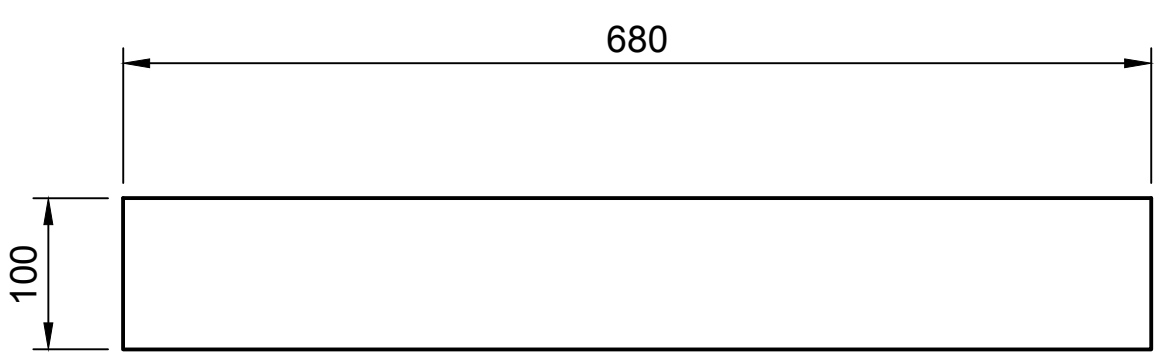

TOP

ISOMETRIC

FRONT

SIDE

	<p>WARRINGTON + ROSE</p>
	<p><b>DAPHNE</b></p> <p>680 X 380 X 100</p>