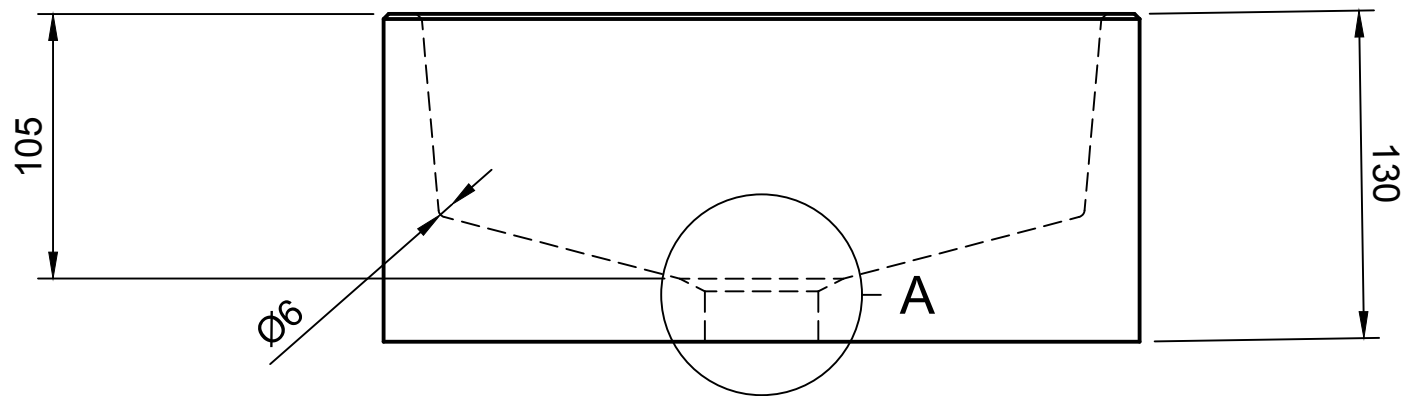

TOP

ISOMETRIC

FRONT

A (1:2)

	<p>WARRINGTON + ROSE</p>
	<p><b>DERN</b> 300 X 130</p>