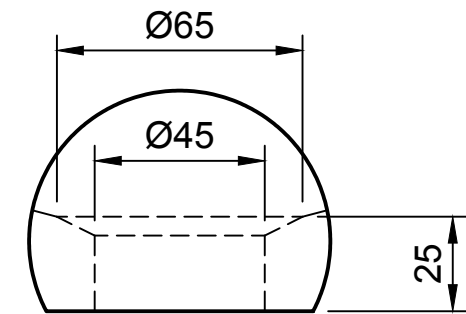

TOP

ISOMETRIC

FRONT

A (1:2)

	<p>WARRINGTON + ROSE</p>
	<p><b>DERN</b> 300 X 130</p>