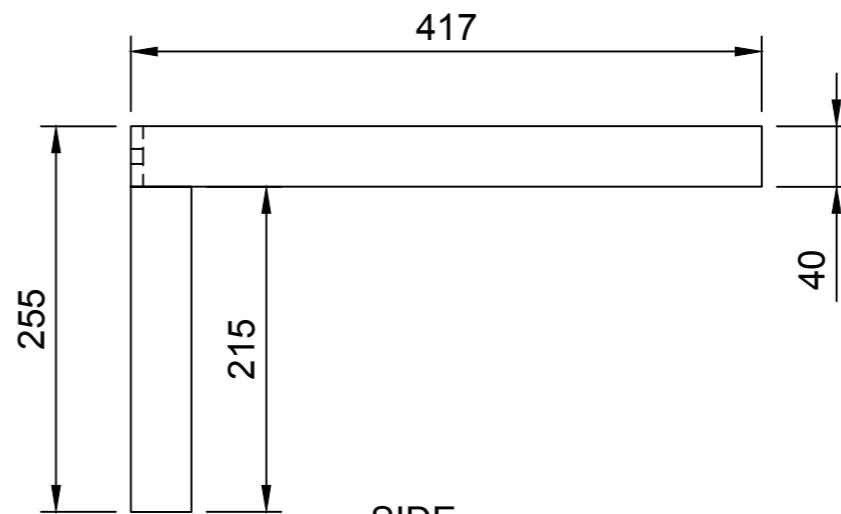

TOP

ISOMETRIC

FRONT

SIDE

	<p>WARRINGTON + ROSE</p>
	<p>STANDARD BRACKET</p>
	<p>MARB - MARGO LARGE</p>
<p>600 X 455</p>	