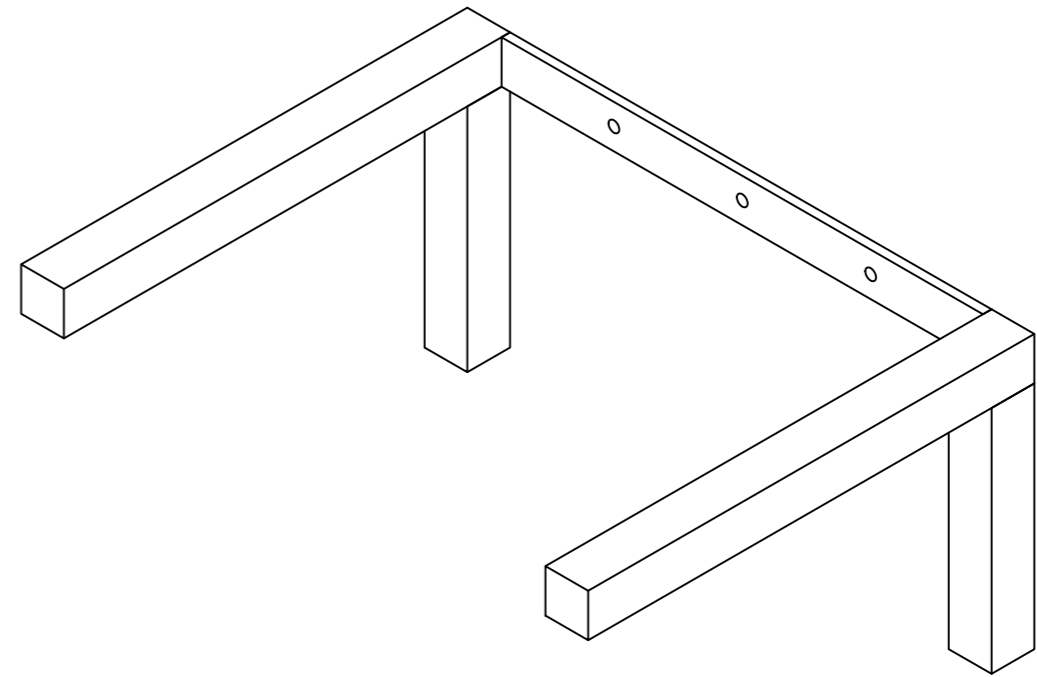

TOP

ISOMETRIC

FRONT

SIDE

	<p>WARRINGTON + ROSE</p>
	<p>STANDARD BRACKET</p>
	<p>MARB - MARGO LARGE</p>
<p>600 X 455</p>	