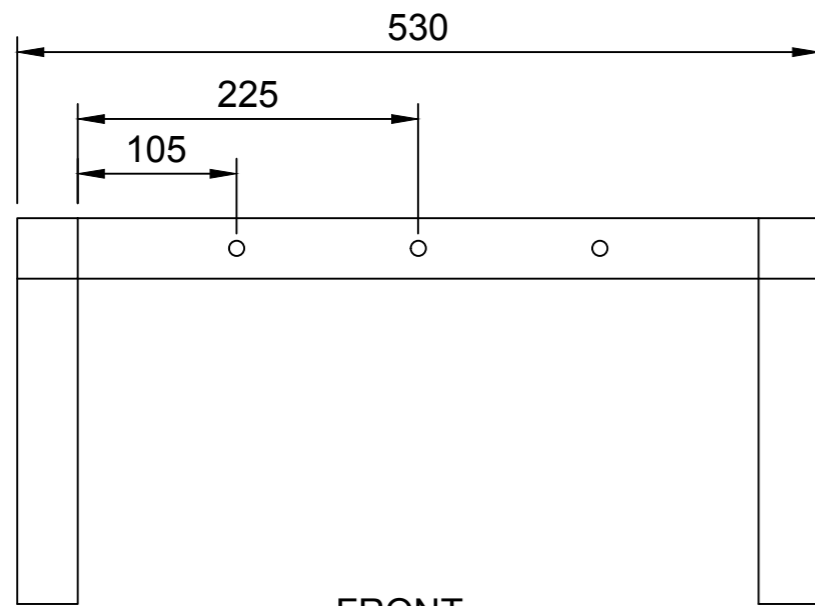

TOP

ISOMETRIC

FRONT

SIDE

	<p>WARRINGTON + ROSE</p>
	<p>STANDARD BRACKET</p>
	<p>MARB - MARGO LARGE</p>
<p>600 X 455</p>	