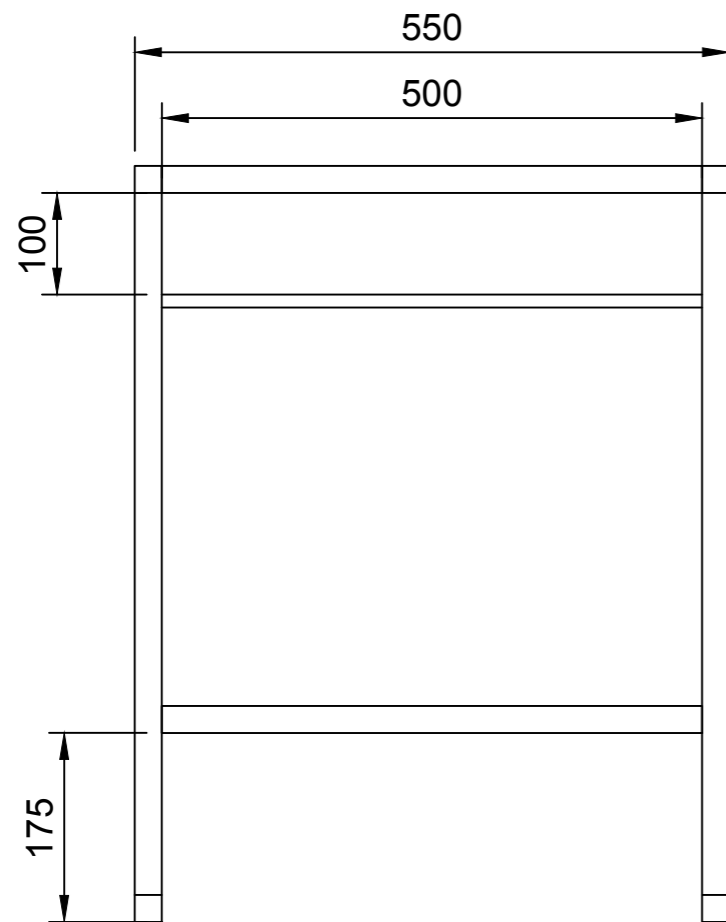

TOP

FRONT

SIDE

ISOMETRIC

	<p><b>WARRINGTON + ROSE</b></p>
	<p>FLOOR STAND</p>
	<p>MARB LARGE</p> <p>600 X 455 X 260</p>