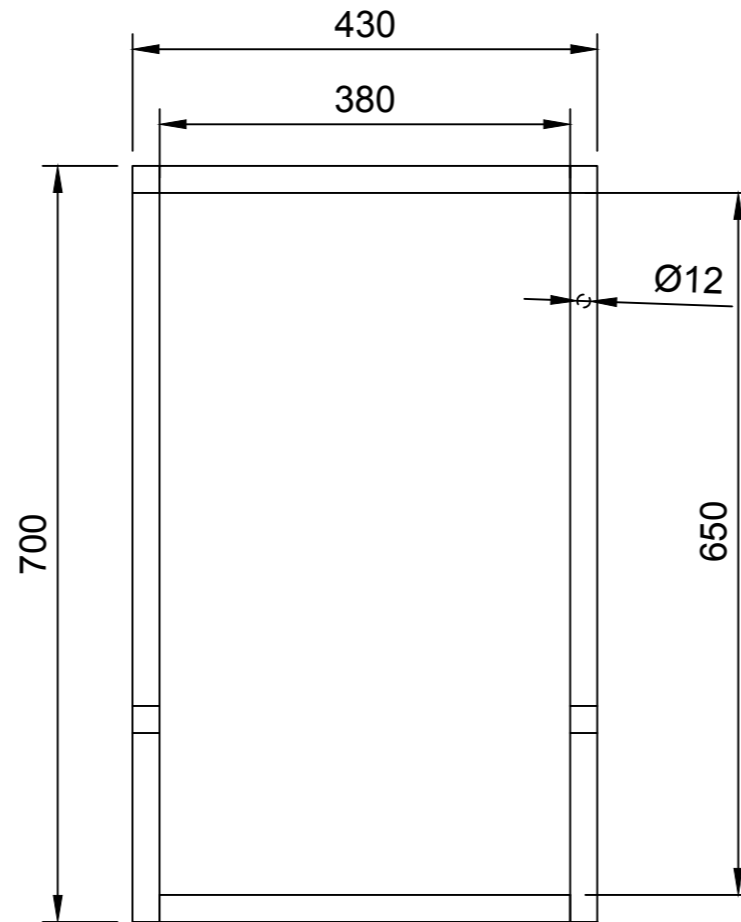

TOP

FRONT

SIDE

ISOMETRIC

	<p><b>WARRINGTON + ROSE</b></p>
	<p>FLOOR STAND</p>
	<p>MARB LARGE</p> <p>600 X 455 X 260</p>