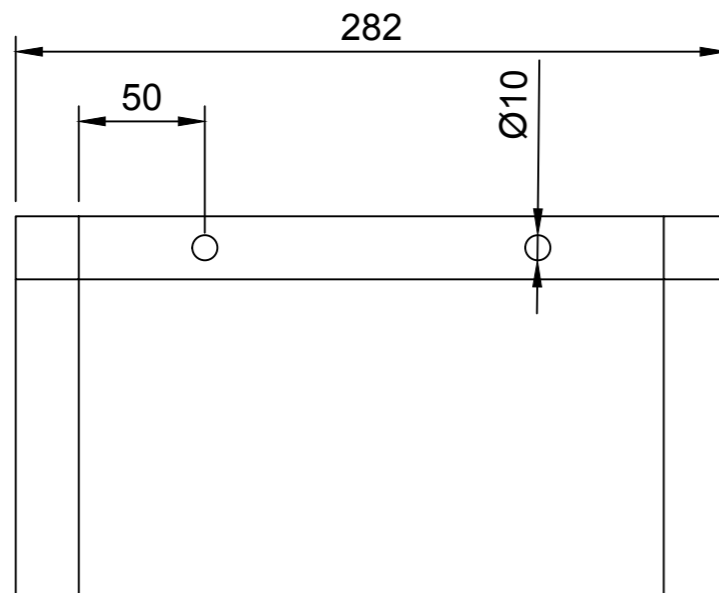

TOP

ISOMETRIC

FRONT

SIDE

	<p><b>WARRINGTON + ROSE</b></p>
	<p>STANDARD BRACKET</p>
	<p>MARB - MARGO SMALL</p>
<p>310 X 265 X 160</p>	