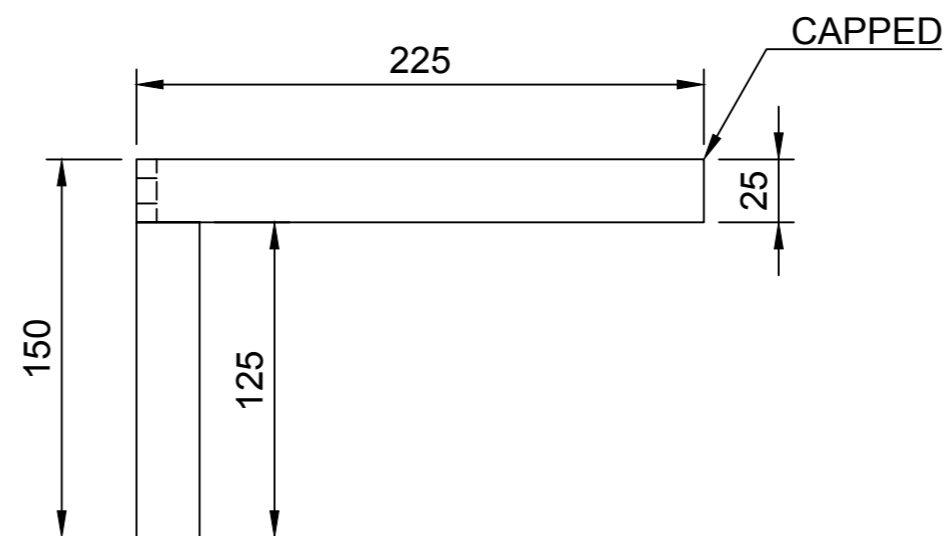

TOP

ISOMETRIC

FRONT

SIDE

	<p><b>WARRINGTON + ROSE</b></p>
	<p>STANDARD BRACKET</p>
	<p>MARB - MARGO SMALL</p>
<p>310 X 265 X 160</p>	