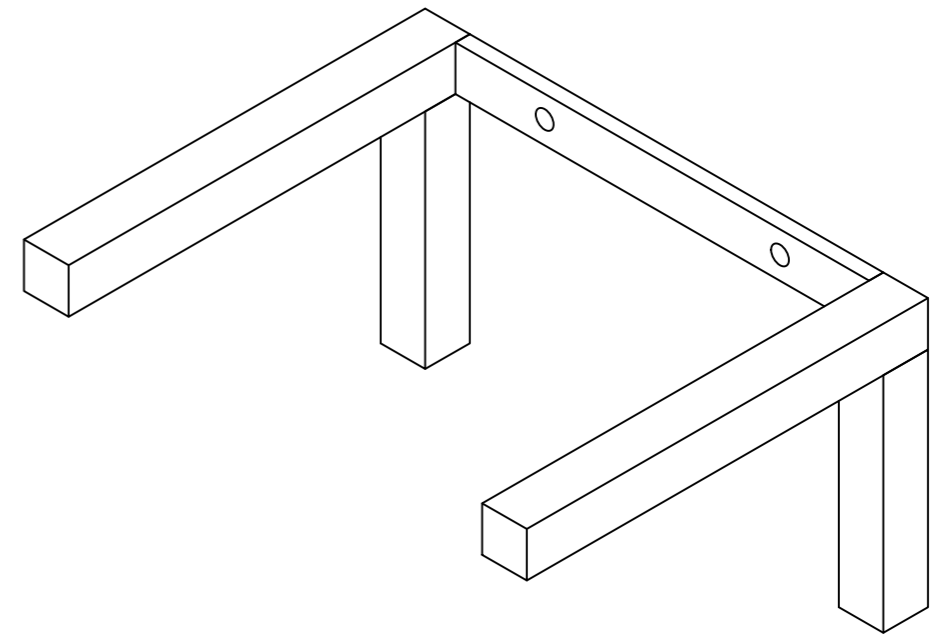

TOP

ISOMETRIC

FRONT

SIDE

	<p><b>WARRINGTON + ROSE</b></p>
	<p>STANDARD BRACKET</p>
	<p>MARB - MARGO SMALL</p>
<p>310 X 265 X 160</p>	