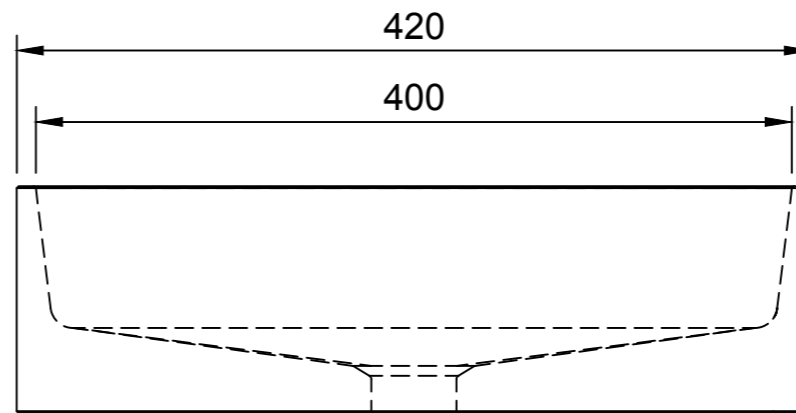

TOP

ISOMETRIC

FRONT

SIDE

	<p>WARRINGTON + ROSE</p>
	<p>NORD</p> <p>420 X 420 X 120</p>