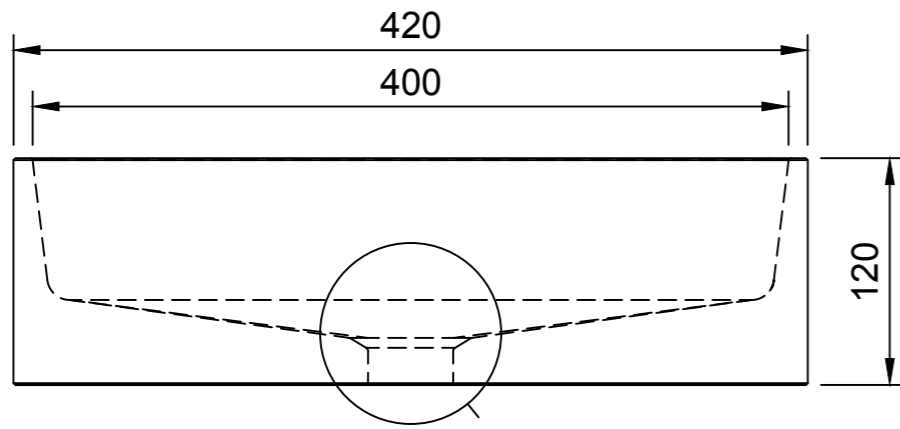

TOP

ISOMETRIC

FRONT

SIDE

	<p>WARRINGTON + ROSE</p>
	<p>NORD</p> <p>420 X 420 X 120</p>