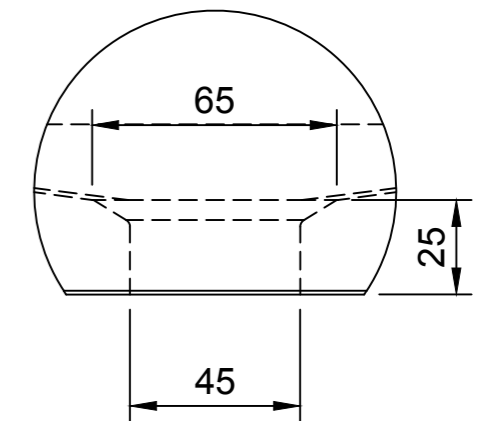

TOP

ISOMETRIC

FRONT

SIDE

	<p>WARRINGTON + ROSE</p>
	<p>NORD</p> <p>420 X 420 X 120</p>