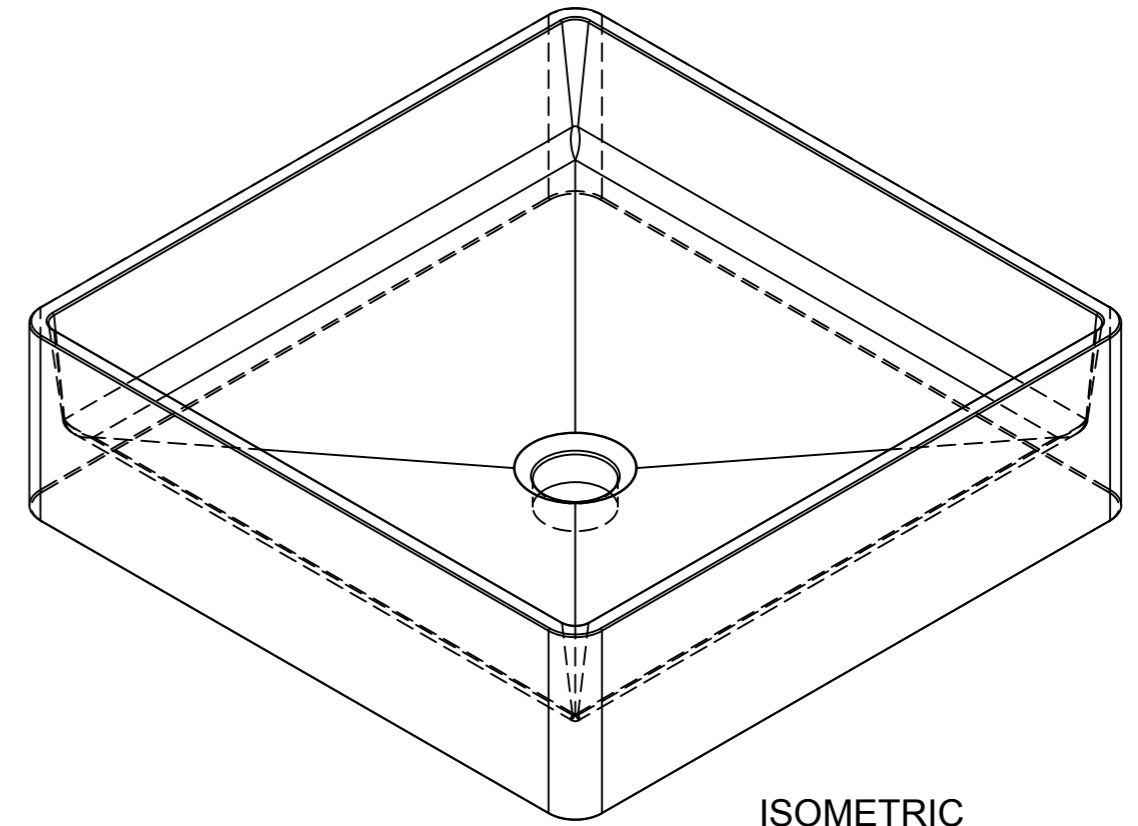

TOP

ISOMETRIC

FRONT

SIDE

	<p>WARRINGTON + ROSE</p>
	<p>NORD</p> <p>420 X 420 X 120</p>