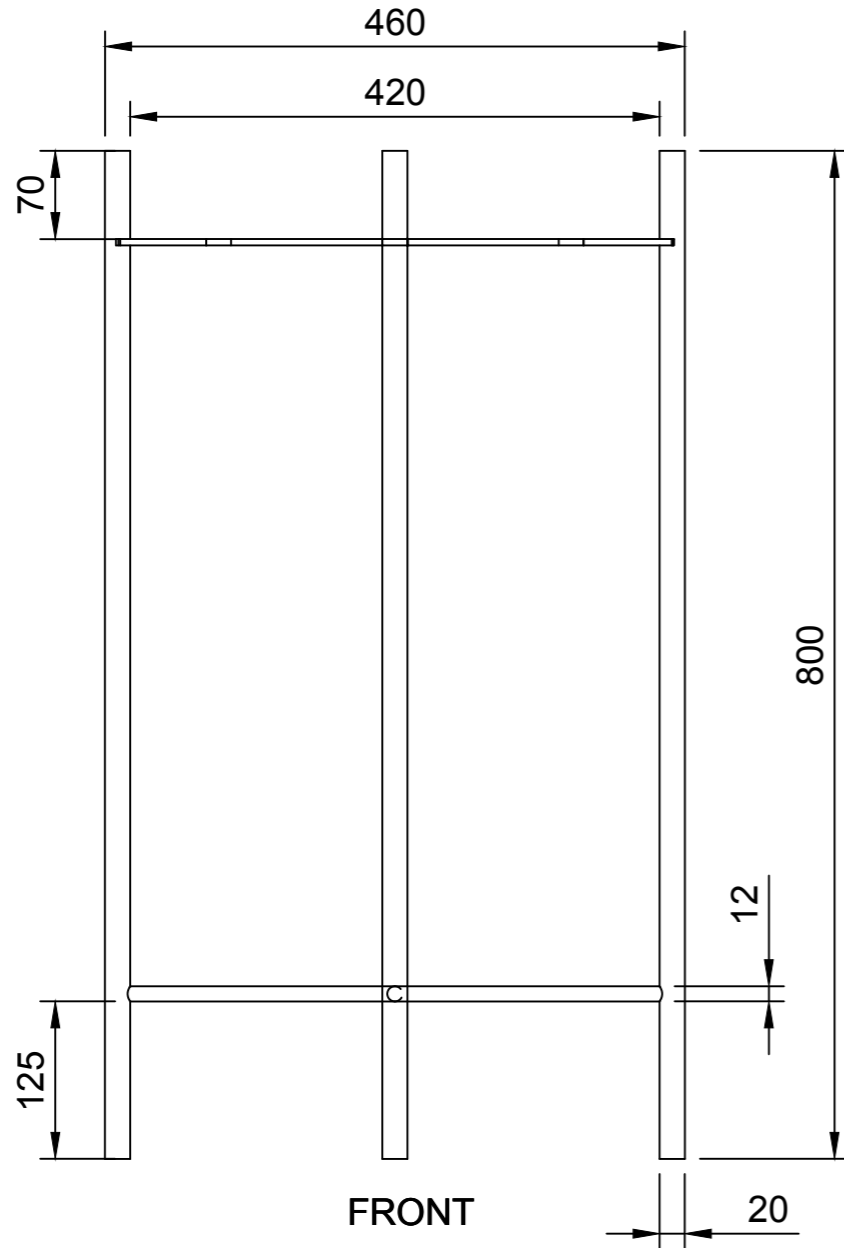

TOP

FRONT

ISOMETRIC

	<p>WARRINGTON + ROSE</p>
	<p>FLOOR STAND</p>
	<p>OMOI 420 X 120</p>