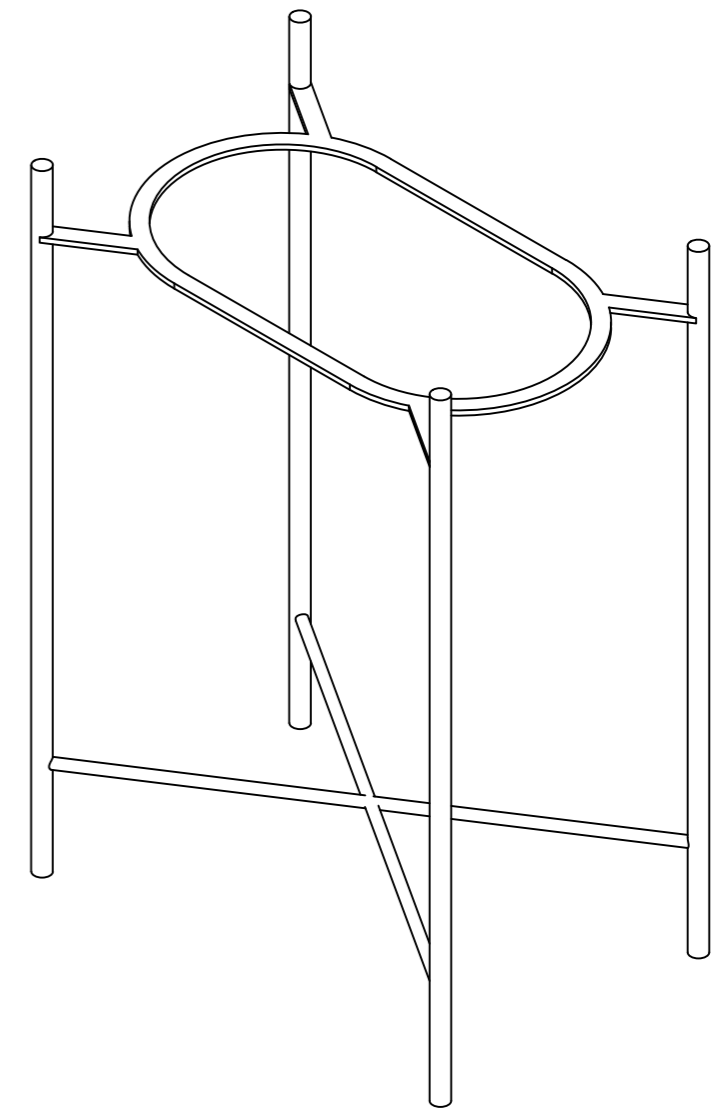

TOP

FRONT

SIDE

ISOMETRIC

	<p><b>WARRINGTON + ROSE</b></p>
	<p>FLOOR STAND PILL</p>
	<p>600 X 420 X 120</p>