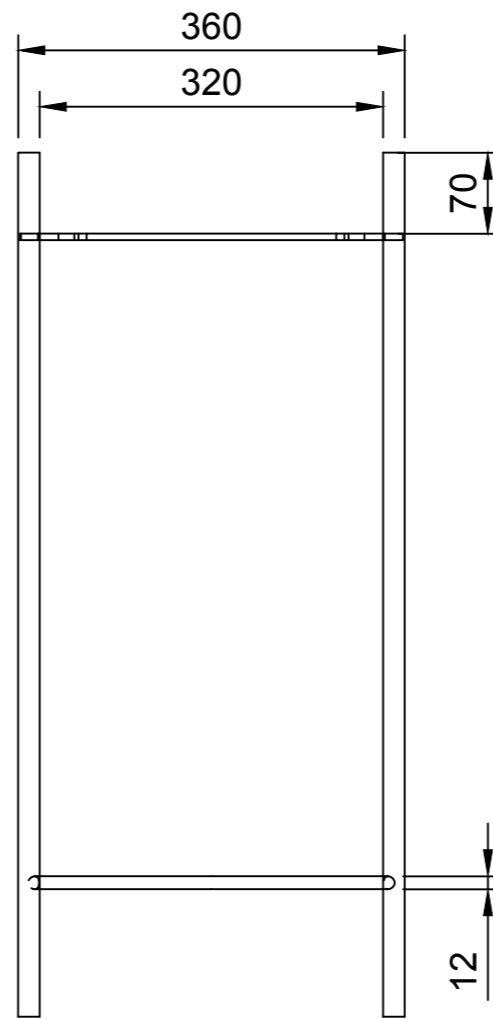

TOP

FRONT

SIDE

ISOMETRIC

	<p><b>WARRINGTON + ROSE</b></p>
	<p>FLOOR STAND PILL</p>
	<p>600 X 420 X 120</p>