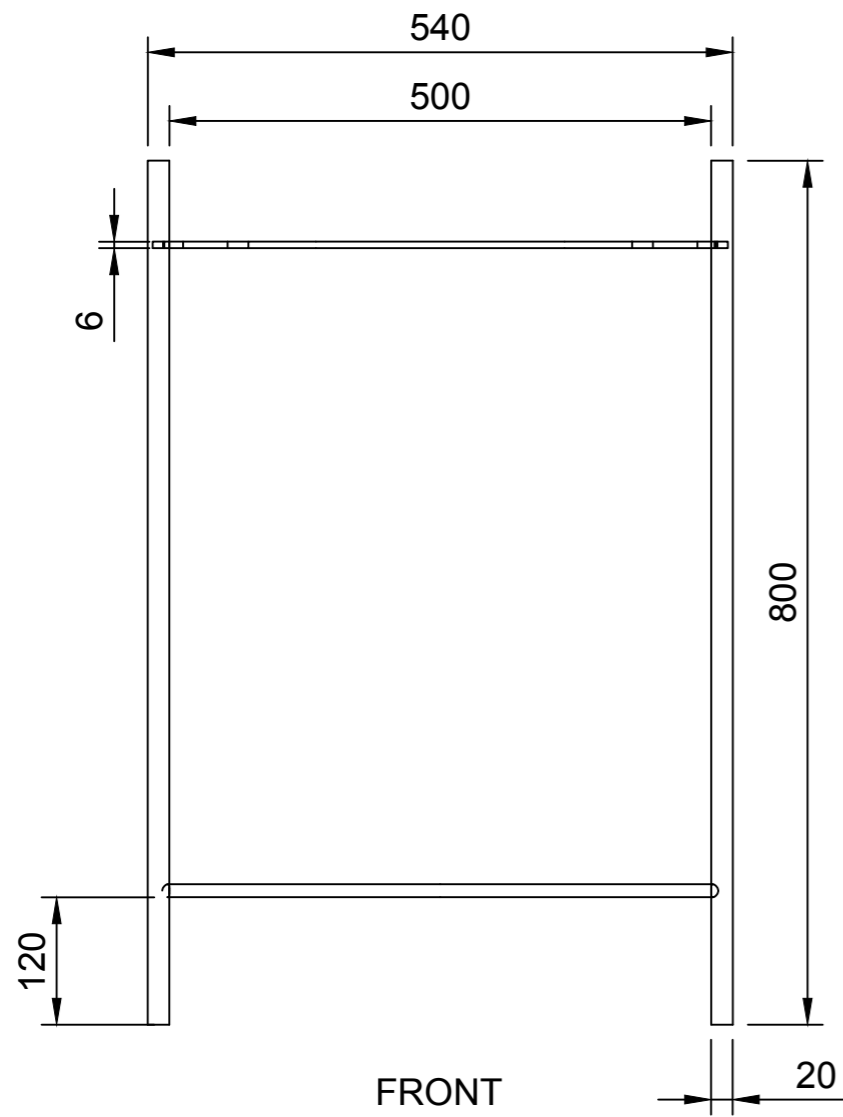

TOP

FRONT

SIDE

ISOMETRIC

	<p><b>WARRINGTON + ROSE</b></p>
	<p>FLOOR STAND PILL</p>
	<p>600 X 420 X 120</p>