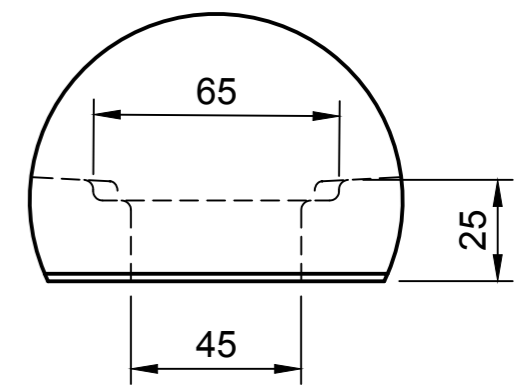

TOP

ISOMETRIC

FRONT

SIDE

A (1:2)

	<p>WARRINGTON + ROSE</p>
	<p>VASO</p> <p>440 X 340 X 155</p>