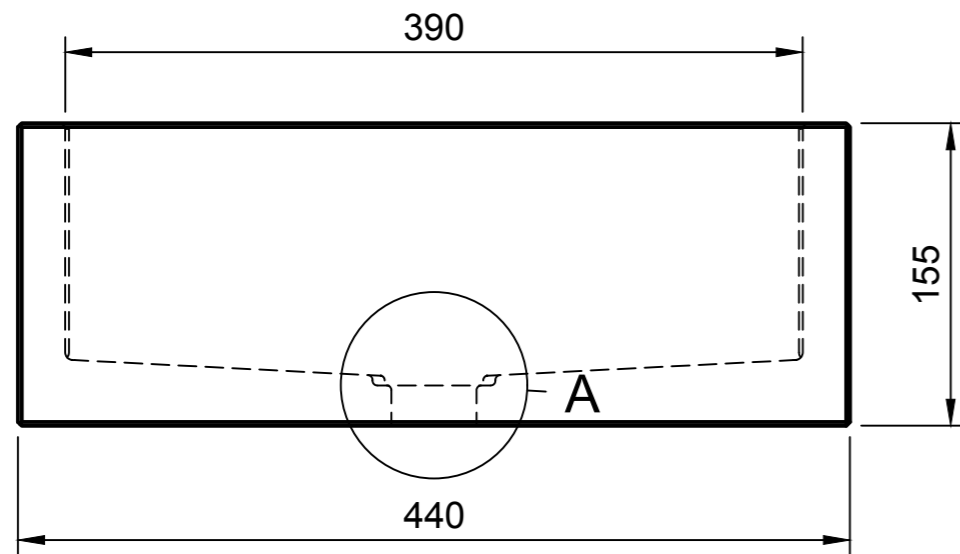

TOP

ISOMETRIC

FRONT

SIDE

A (1:2)

	<p>WARRINGTON + ROSE</p>
	<p>VASO</p> <p>440 X 340 X 155</p>