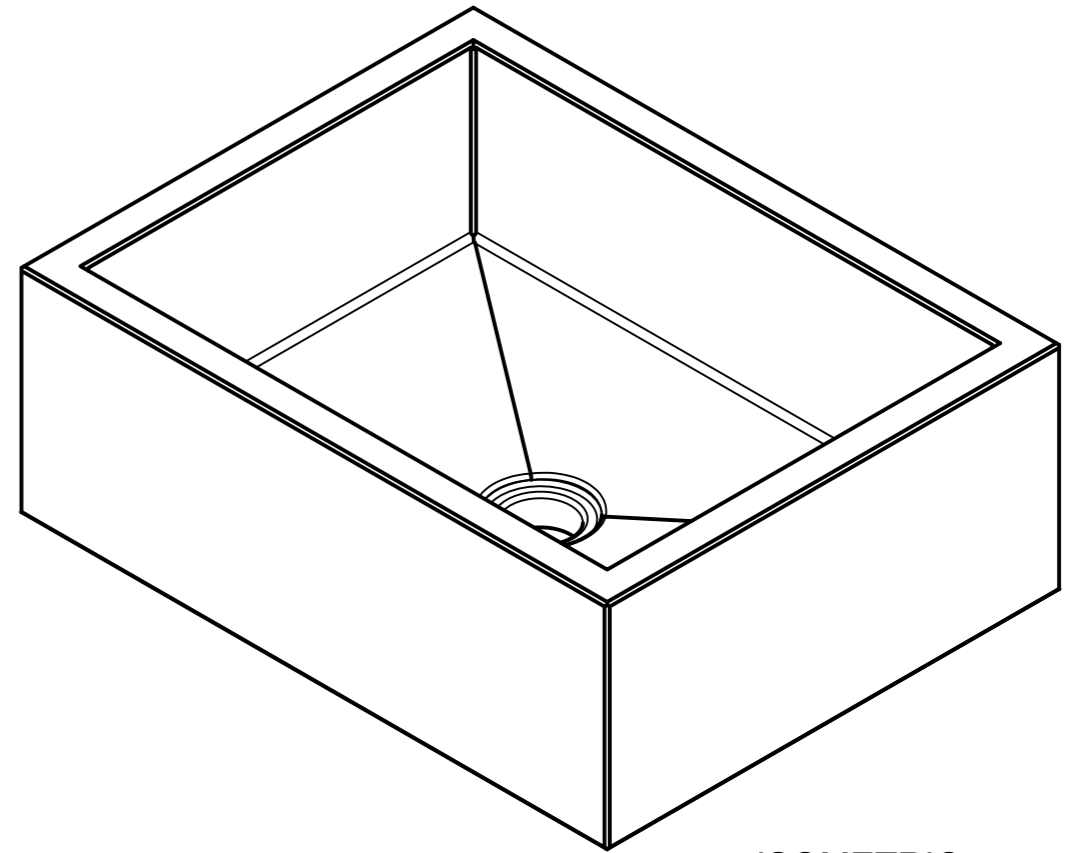

TOP

ISOMETRIC

FRONT

SIDE

A (1:2)

	<p>WARRINGTON + ROSE</p>
	<p>VASO</p> <p>440 X 340 X 155</p>