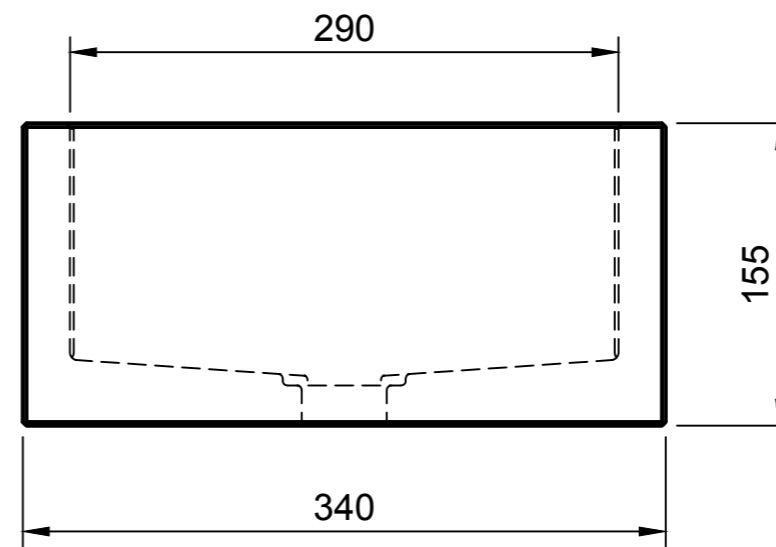

TOP

ISOMETRIC

FRONT

SIDE

A (1:2)

	<p>WARRINGTON + ROSE</p>
	<p>VASO</p> <p>440 X 340 X 155</p>