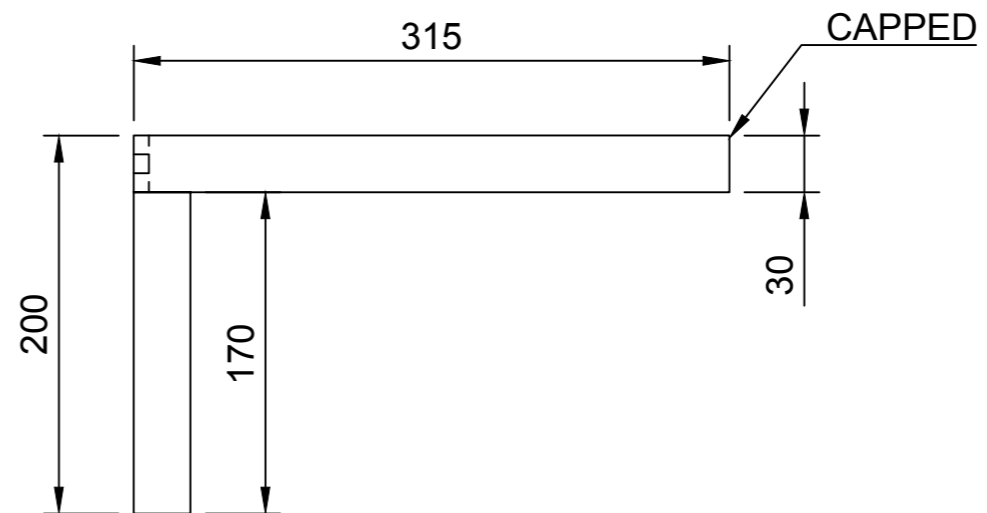

TOP

ISOMETRIC

FRONT

SIDE

	<p><b>WARRINGTON + ROSE</b></p>
	<p>STANDARD BRACKET</p>
	<p>VASO MEDIUM 440 X 340 X 150</p>