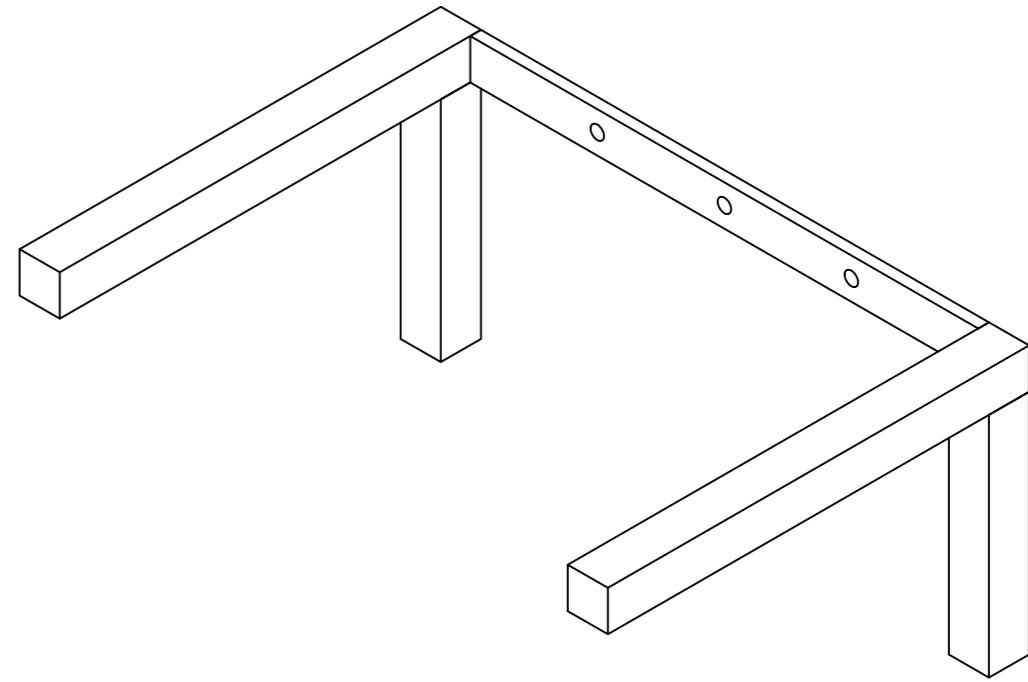

TOP

ISOMETRIC

FRONT

SIDE

	<p><b>WARRINGTON + ROSE</b></p>
	<p>STANDARD BRACKET</p>
	<p>VASO MEDIUM 440 X 340 X 150</p>