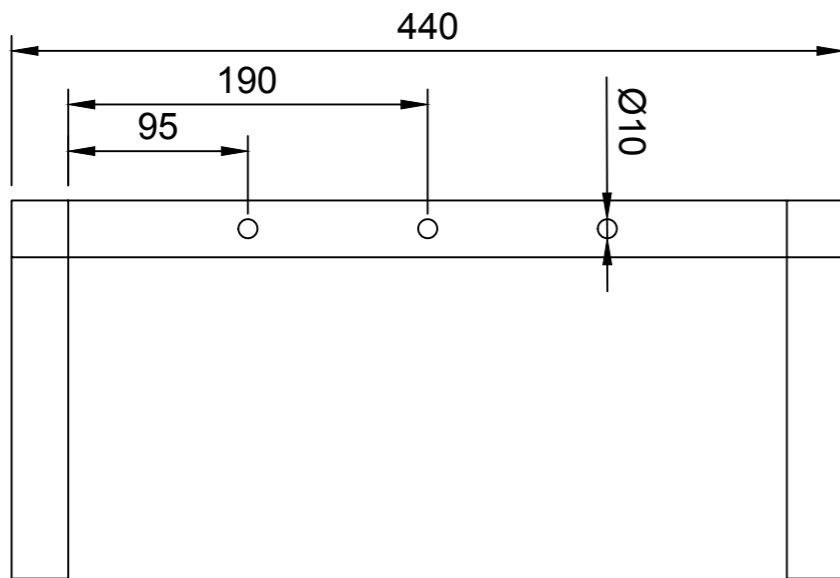

TOP

ISOMETRIC

FRONT

SIDE

	<p><b>WARRINGTON + ROSE</b></p>
	<p>STANDARD BRACKET</p>
	<p>VASO MEDIUM 440 X 340 X 150</p>