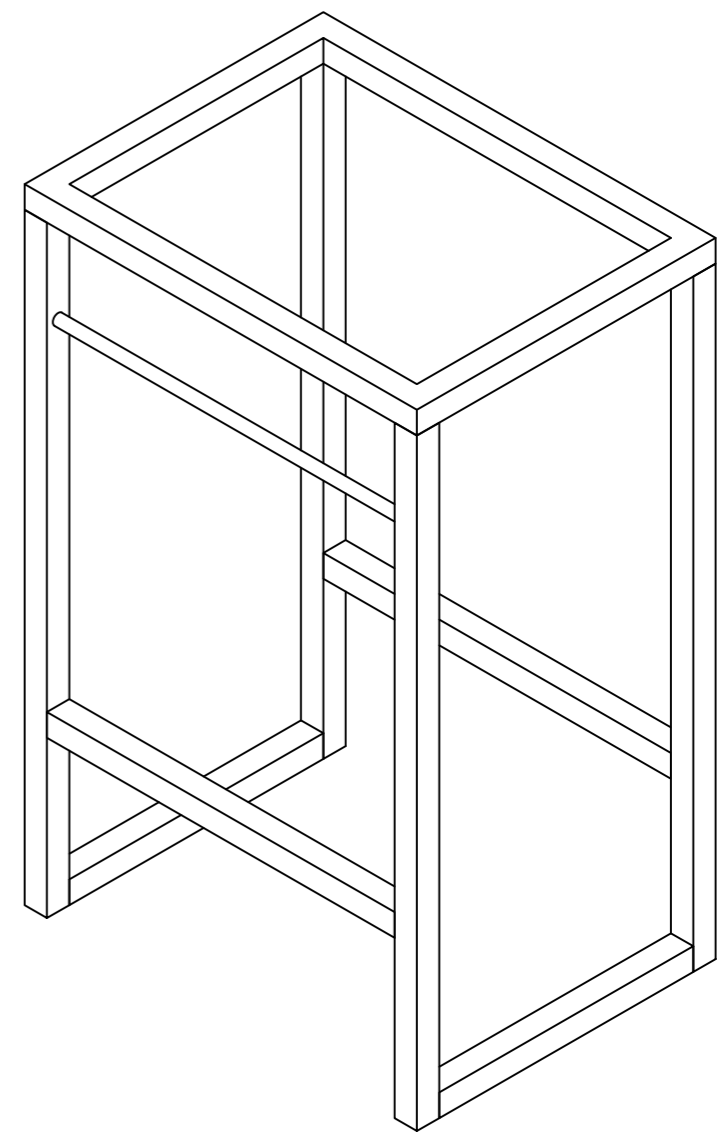

TOP

FRONT

SIDE

ISOMETRIC

	<p>WARRINGTON + ROSE</p>
	<p>FLOOR STAND</p>
	<p>VASO MEDIUM</p> <p>440 X 340 X 155</p>