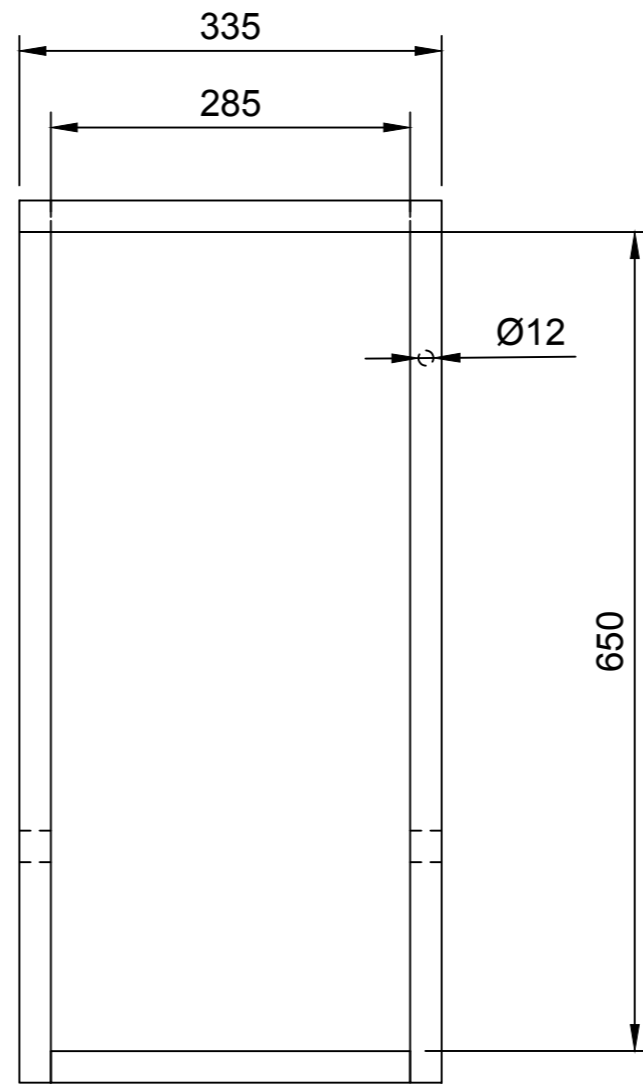

TOP

FRONT

SIDE

ISOMETRIC

	<p>WARRINGTON + ROSE</p>
	<p>FLOOR STAND</p>
	<p>VASO MEDIUM</p> <p>440 X 340 X 155</p>