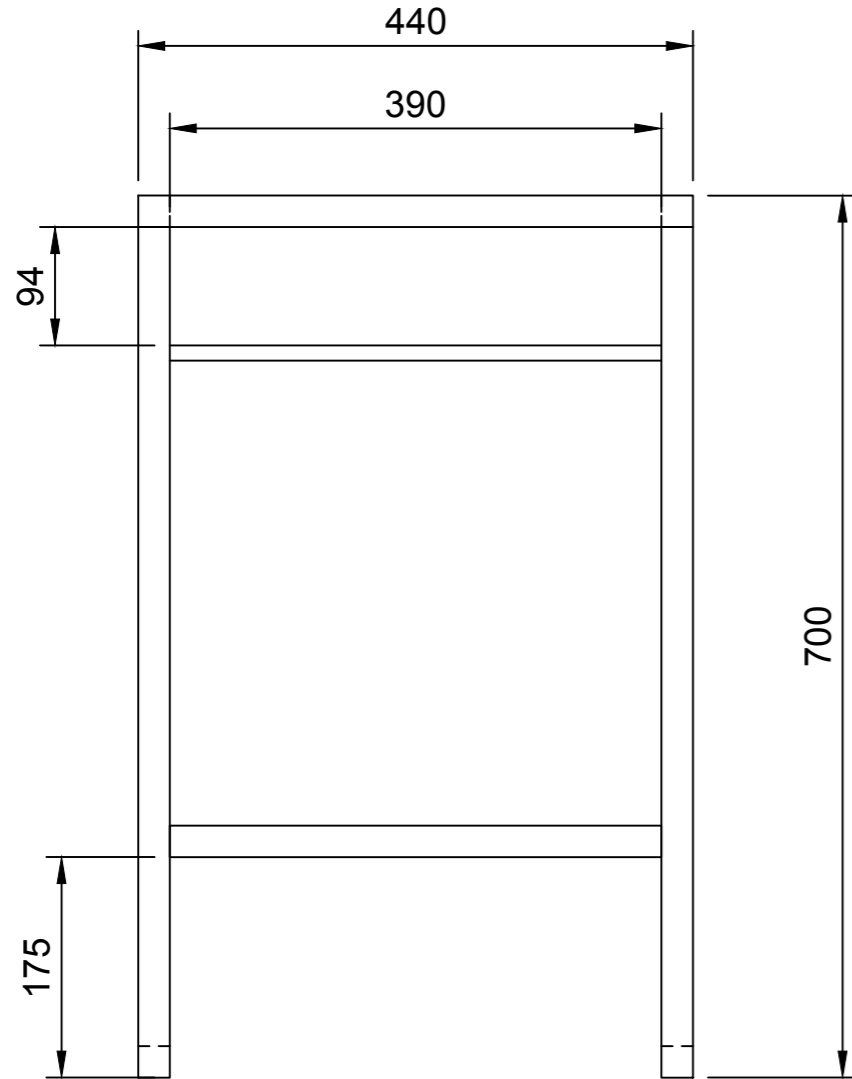

TOP

FRONT

SIDE

ISOMETRIC

	<p>WARRINGTON + ROSE</p>
	<p>FLOOR STAND</p>
	<p>VASO MEDIUM</p> <p>440 X 340 X 155</p>