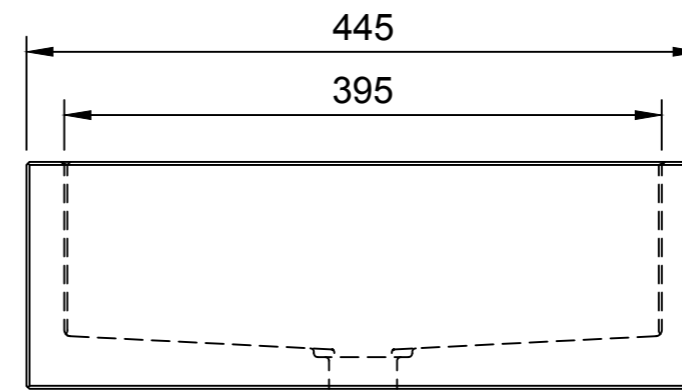

TOP

ISOMETRIC

A

FRONT

SIDE

A (1:2)

	<p>WARRINGTON + ROSE</p>
	<p>VASO</p> <p>600 X 445 X 155</p>