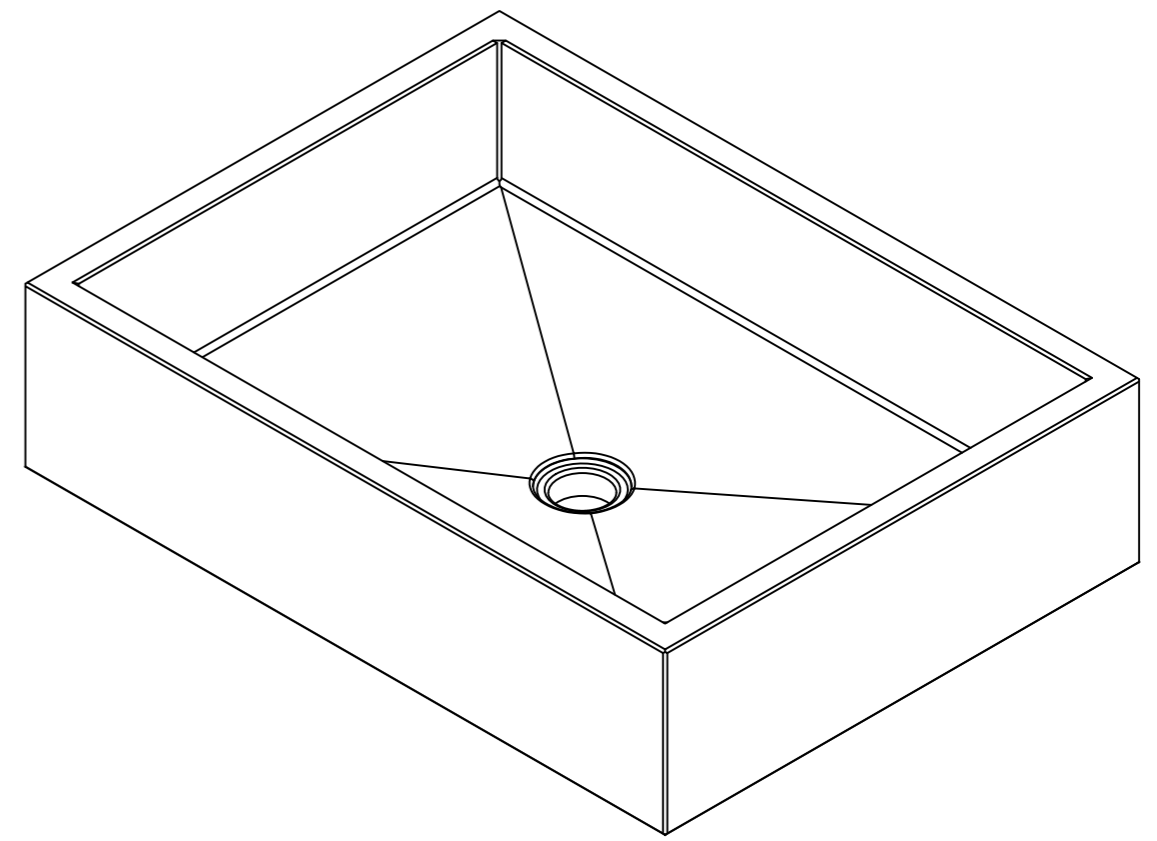

TOP

ISOMETRIC

A

FRONT

SIDE

A (1:2)

	<p>WARRINGTON + ROSE</p>
	<p>VASO</p> <p>600 X 445 X 155</p>