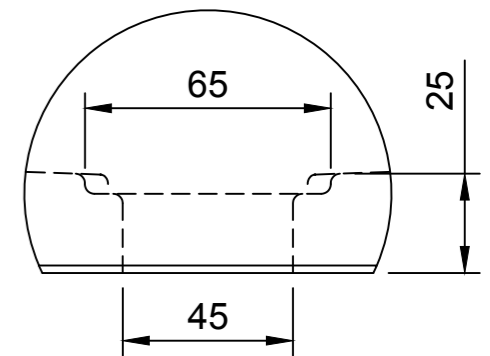

TOP

ISOMETRIC

A

FRONT

SIDE

A (1:2)

	<p>WARRINGTON + ROSE</p>
	<p>VASO</p> <p>600 X 445 X 155</p>