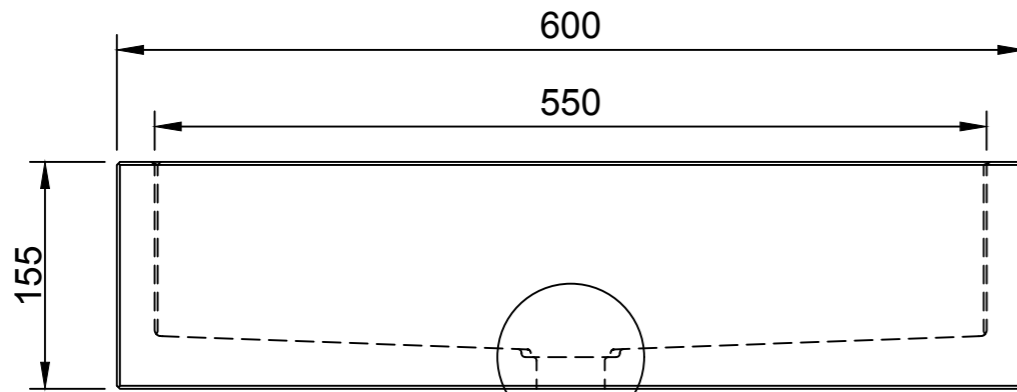

TOP

ISOMETRIC

A

FRONT

SIDE

A (1:2)

	<p>WARRINGTON + ROSE</p>
	<p>VASO</p> <p>600 X 445 X 155</p>