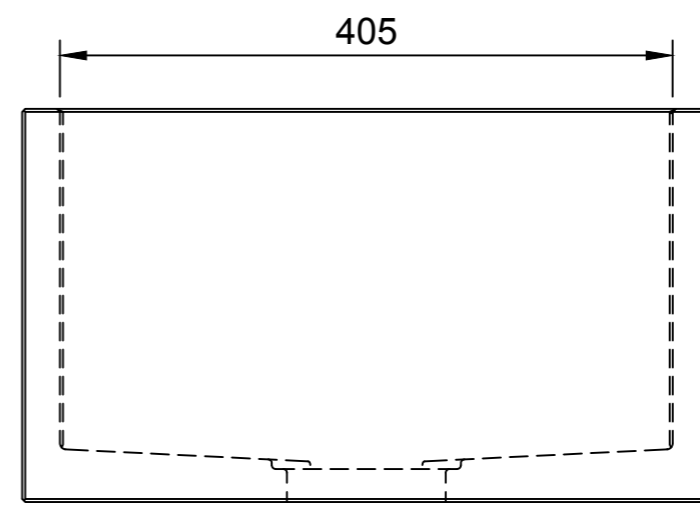

TOP

ISOMETRIC

FRONT

SIDE

A (1:4)

	<p>WARRINGTON + ROSE</p>
	<p><b>VASO</b></p> <p>600 X 455 X 260</p>