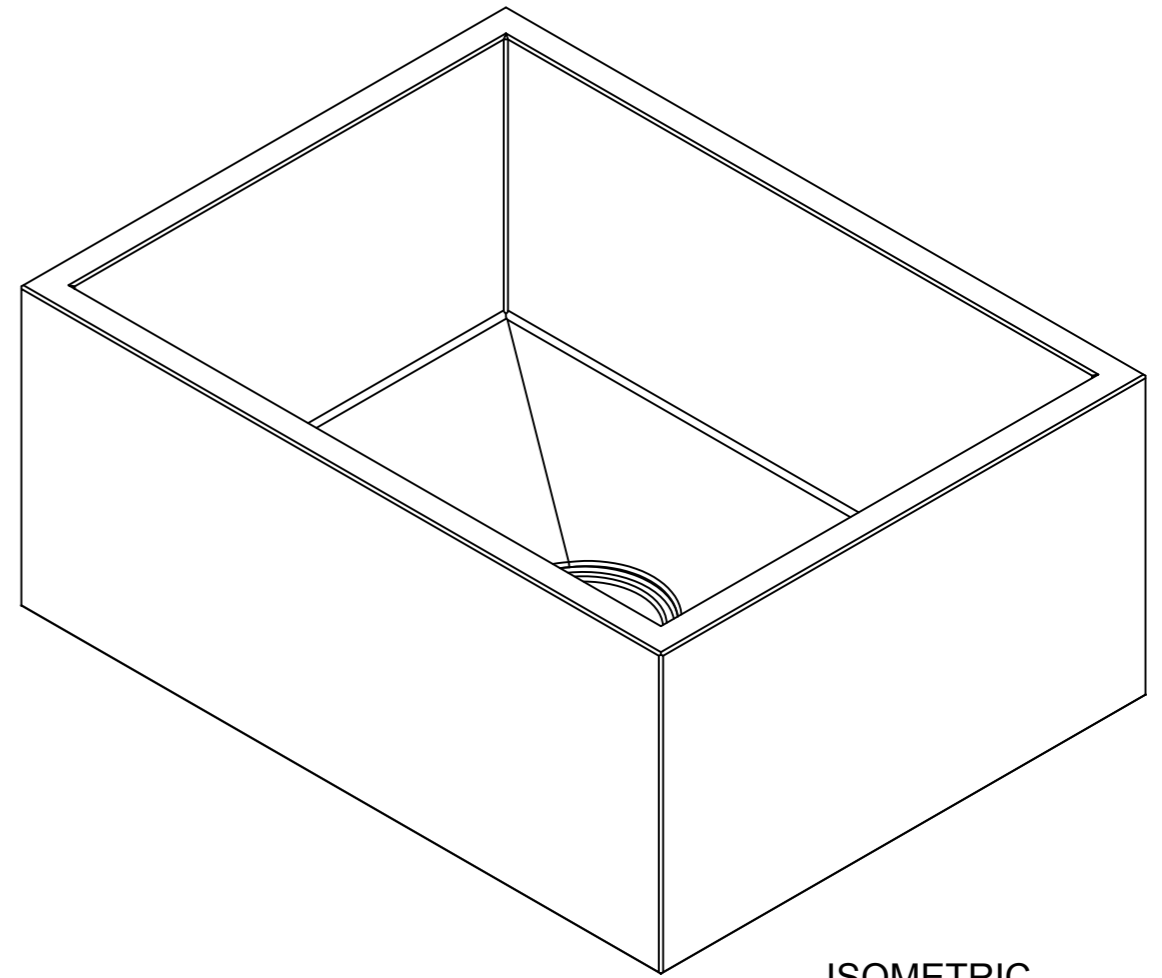

TOP

ISOMETRIC

FRONT

SIDE

A (1:4)

	<p>WARRINGTON + ROSE</p>
	<p><b>VASO</b></p> <p>600 X 455 X 260</p>