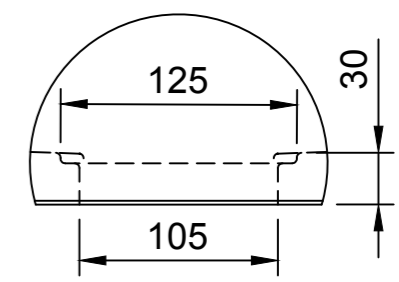

TOP

ISOMETRIC

FRONT

SIDE

A (1:4)

	<p>WARRINGTON + ROSE</p>
	<p><b>VASO</b></p> <p>600 X 455 X 260</p>