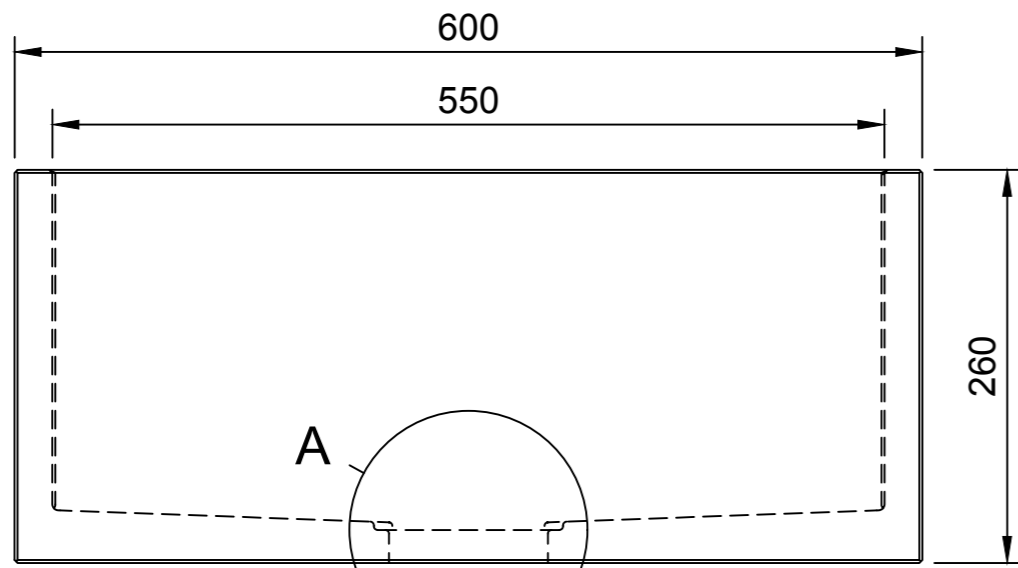

TOP

ISOMETRIC

FRONT

SIDE

A (1:4)

	<p>WARRINGTON + ROSE</p>
	<p><b>VASO</b></p> <p>600 X 455 X 260</p>