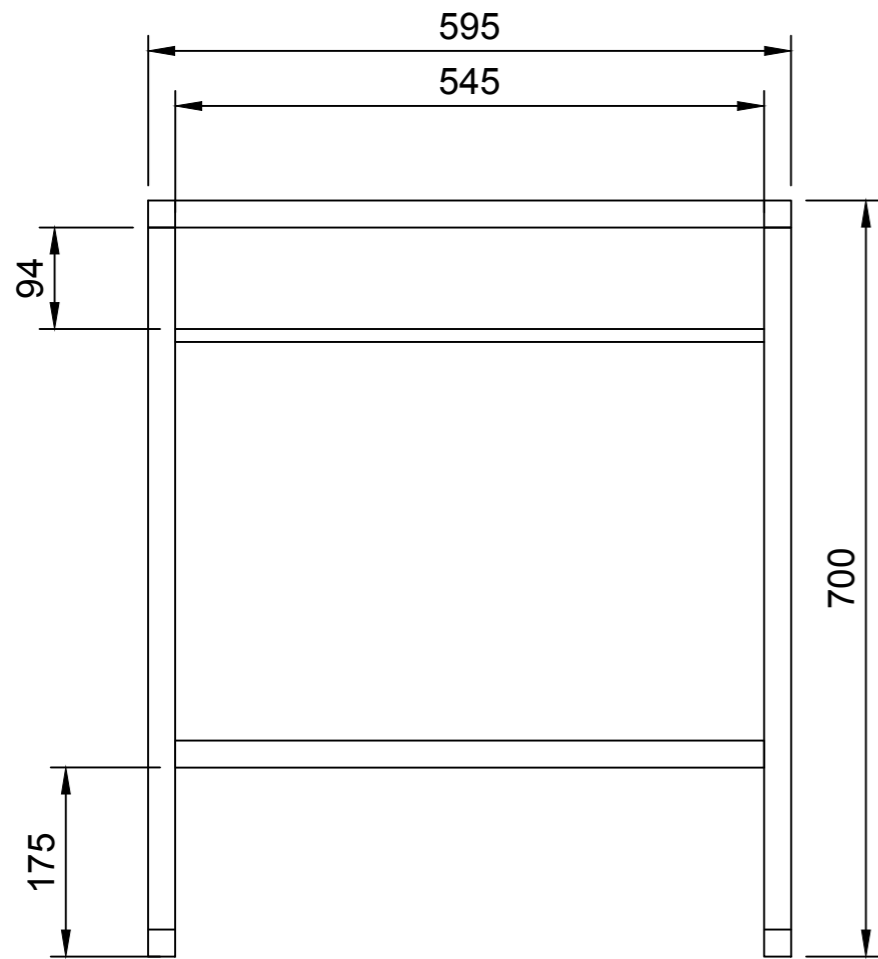

TOP

FRONT

SIDE

ISOMETRIC

	<p>WARRINGTON + ROSE</p>
	<p>FLOOR STAND</p>
	<p>VASO LARGE</p> <p>600 X 455 X 260</p>