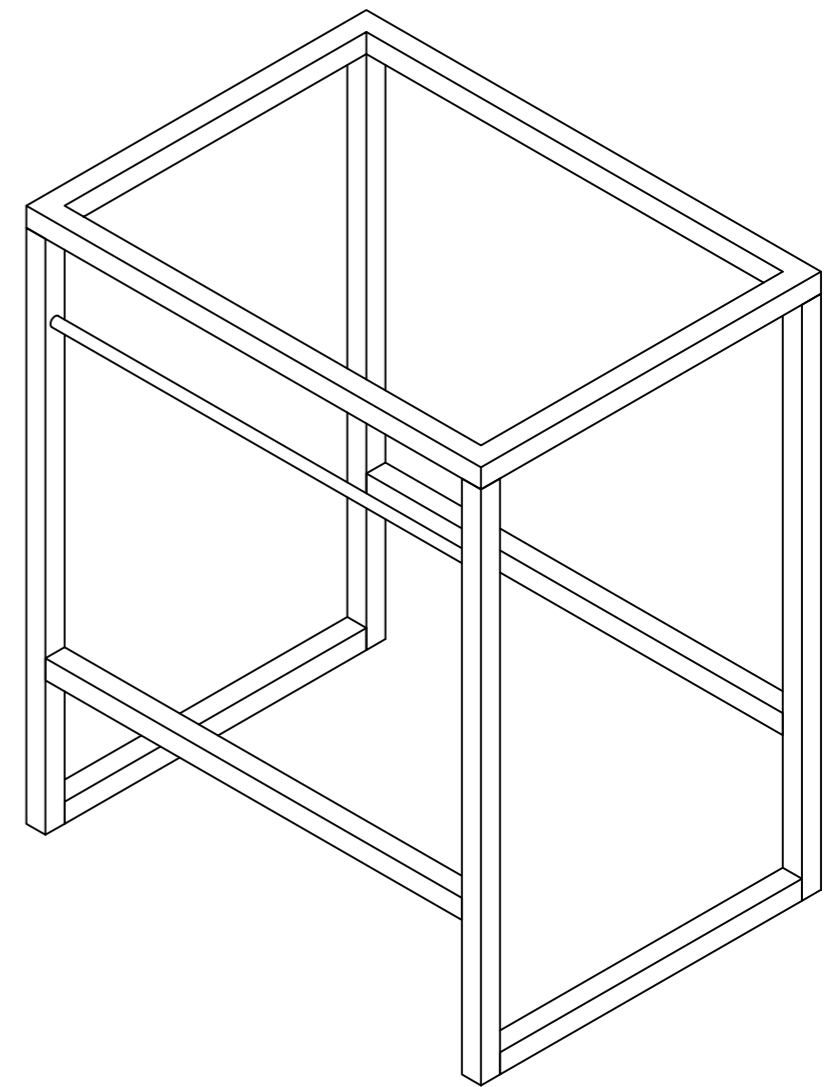

TOP

FRONT

SIDE

ISOMETRIC

	<p>WARRINGTON + ROSE</p>
	<p>FLOOR STAND</p>
	<p>VASO LARGE</p> <p>600 X 455 X 260</p>