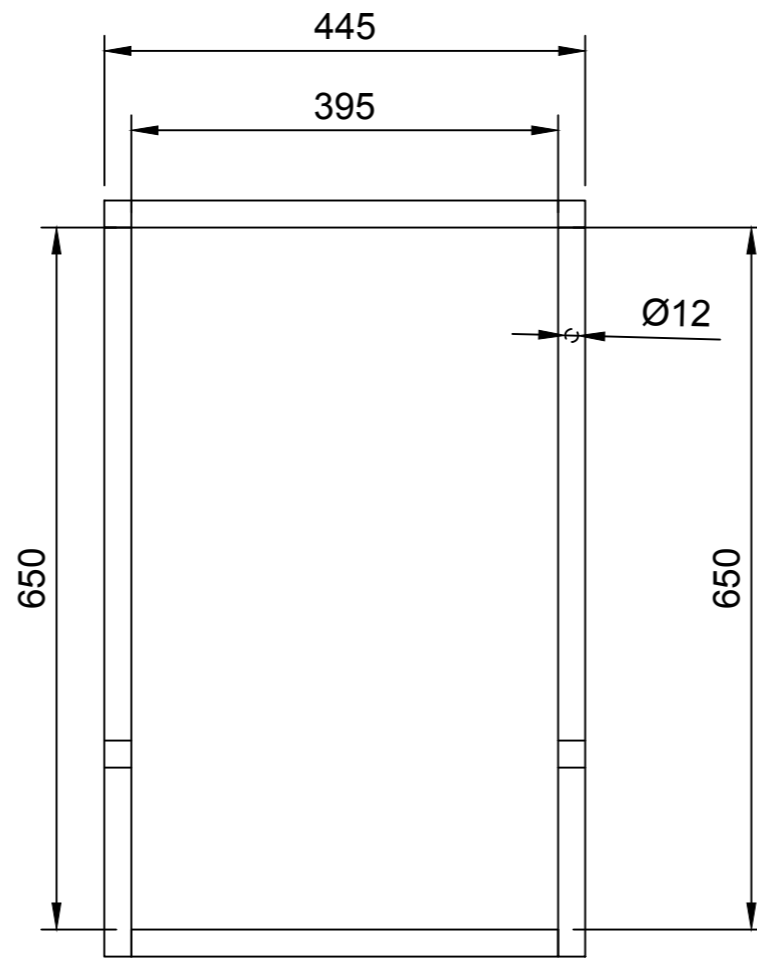

TOP

FRONT

SIDE

ISOMETRIC

	<p>WARRINGTON + ROSE</p>
	<p>FLOOR STAND</p>
	<p>VASO LARGE</p> <p>600 X 455 X 260</p>