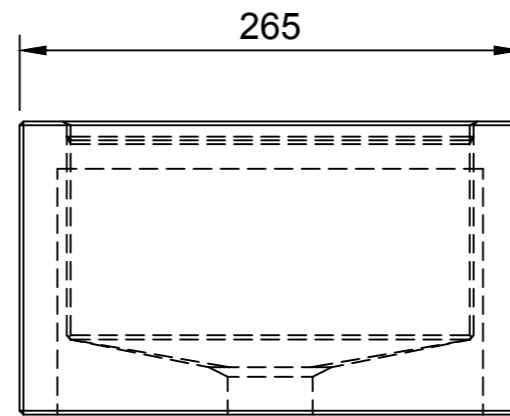

TOP

ISOMETRIC

FRONT

SIDE

A (1:2)

	<p>WARRINGTON + ROSE</p>
	<p><b>WILF</b></p> <p>400 X 265 X 155</p>