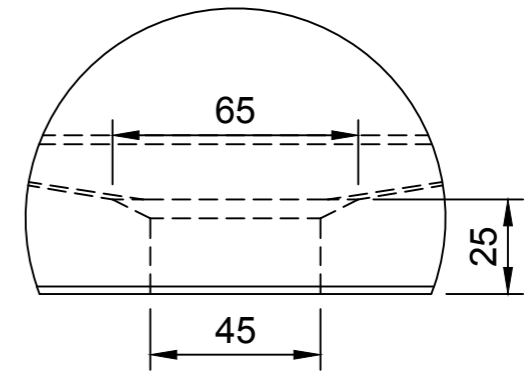

TOP

ISOMETRIC

FRONT

SIDE

A (1:2)

	<p>WARRINGTON + ROSE</p>
	<p><b>WILF</b></p> <p>400 X 265 X 155</p>