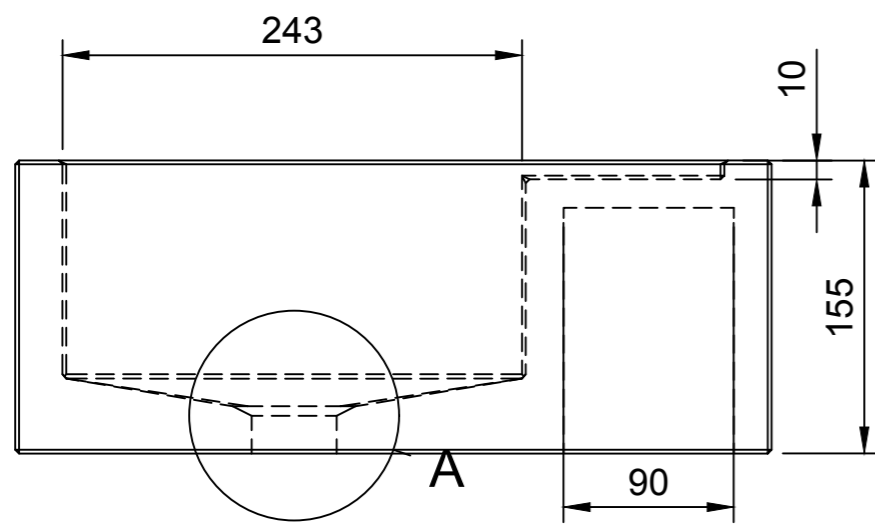

TOP

ISOMETRIC

FRONT

SIDE

A (1:2)

	<p>WARRINGTON + ROSE</p>
	<p><b>WILF</b></p> <p>400 X 265 X 155</p>