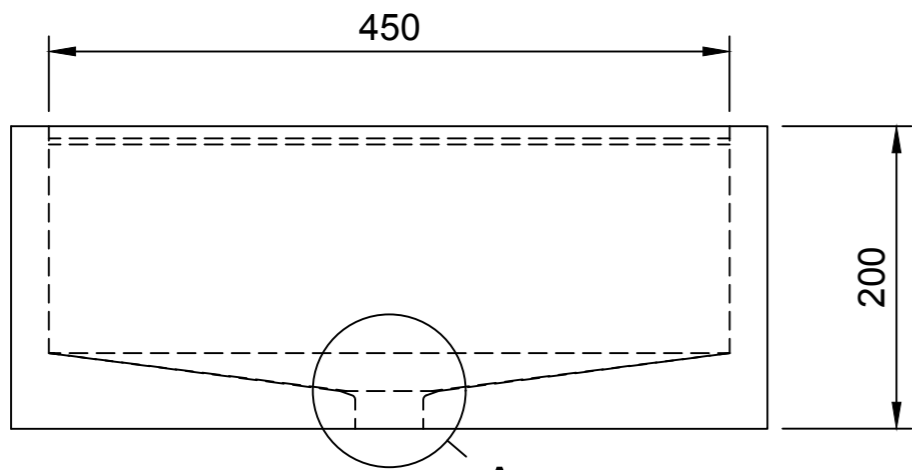

TOP

FRONT

ISOMETRIC

	<p>WARRINGTON + ROSE</p>
	<p>WILF</p> <p>500 X 400 X 200</p>