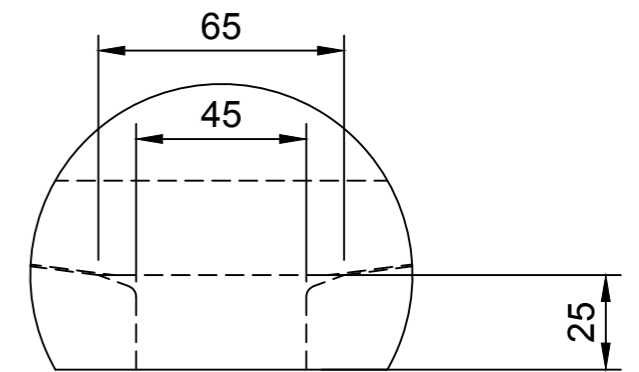

TOP

FRONT

ISOMETRIC

	<p>WARRINGTON + ROSE</p>
	<p>WILF</p> <p>500 X 400 X 200</p>