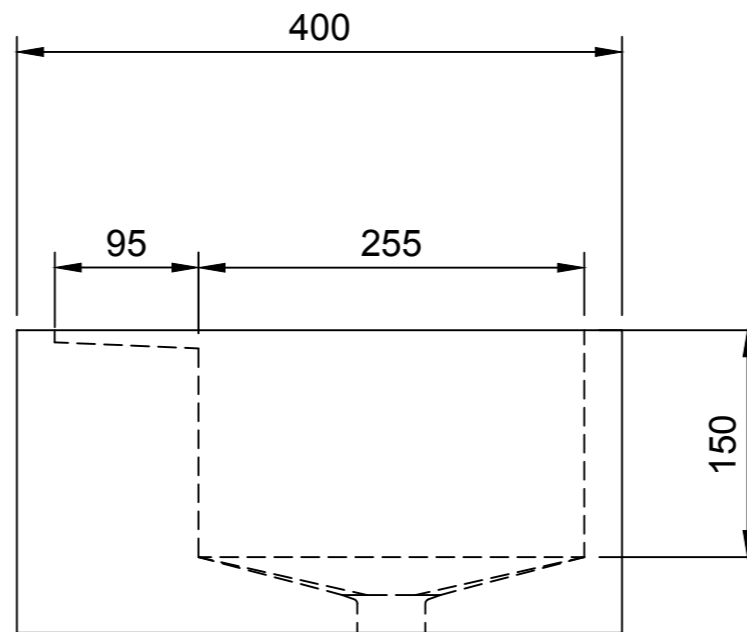

TOP

FRONT

ISOMETRIC

	<p>WARRINGTON + ROSE</p>
	<p>WILF</p> <p>500 X 400 X 200</p>