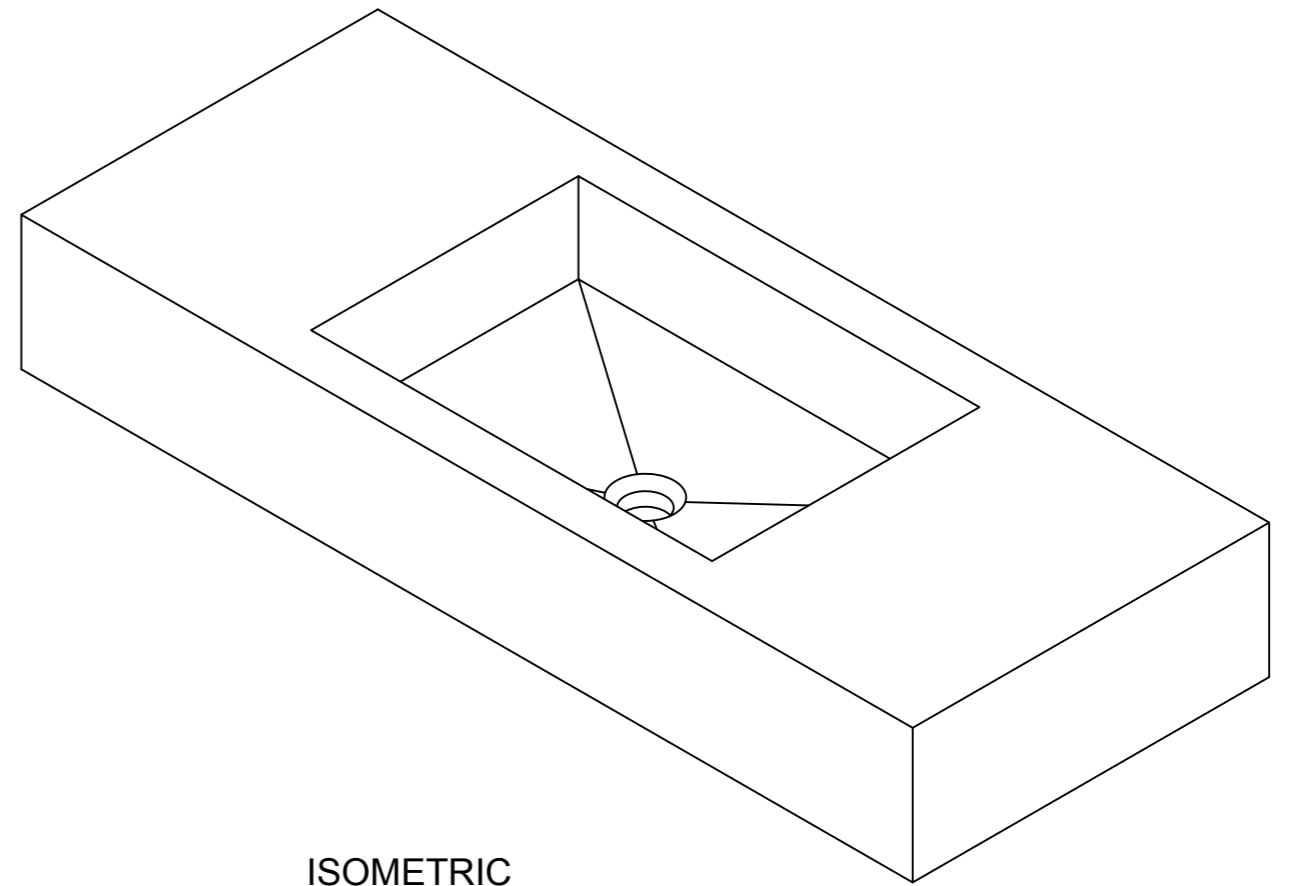

TOP

ISOMETRIC

FRONT

SIDE

A (1:2)

	<p>WARRINGTON + ROSE</p>
	<p>FIONA</p> <p>1000 X 400 X 150</p>