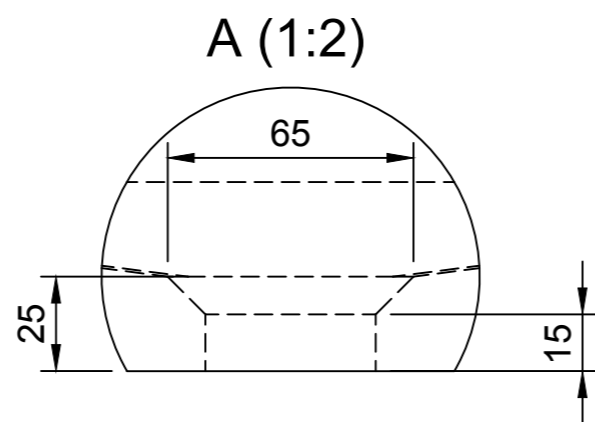

TOP

ISOMETRIC

FRONT

SIDE

A (1:2)

	<p>WARRINGTON + ROSE</p>
	<p>FIONA</p> <p>1000 X 400 X 150</p>