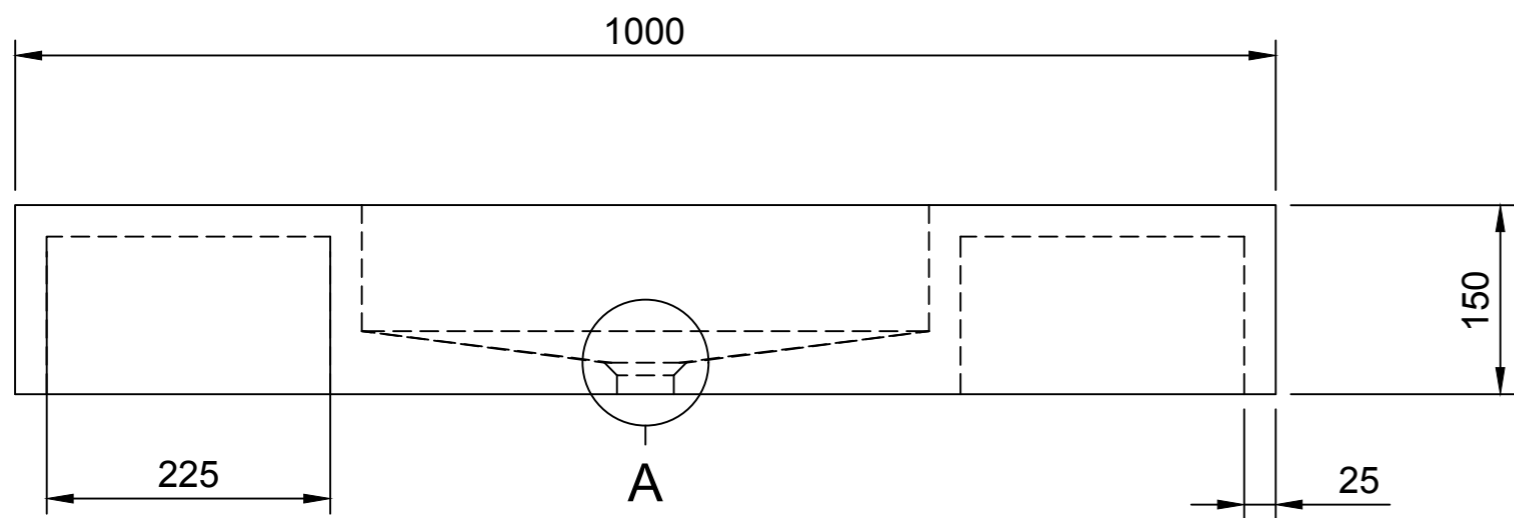

TOP

ISOMETRIC

FRONT

SIDE

A (1:2)

	<p>WARRINGTON + ROSE</p>
	<p>FIONA</p> <p>1000 X 400 X 150</p>