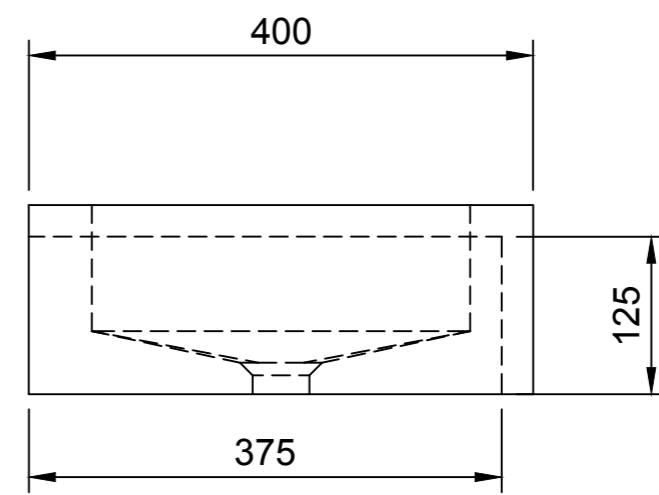

TOP

ISOMETRIC

FRONT

SIDE

A (1:2)

	<p>WARRINGTON + ROSE</p>
	<p>FIONA</p> <p>1000 X 400 X 150</p>