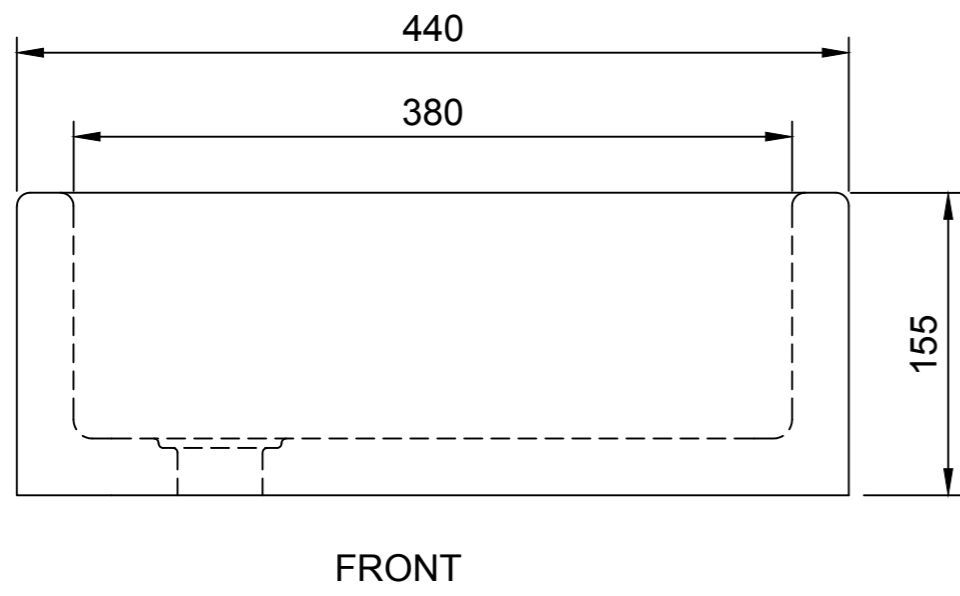

ISOMETRIC

	<p>WARRINGTON + ROSE</p>
	<p><b>MARB</b></p> <p>440 X 340 X 155</p>