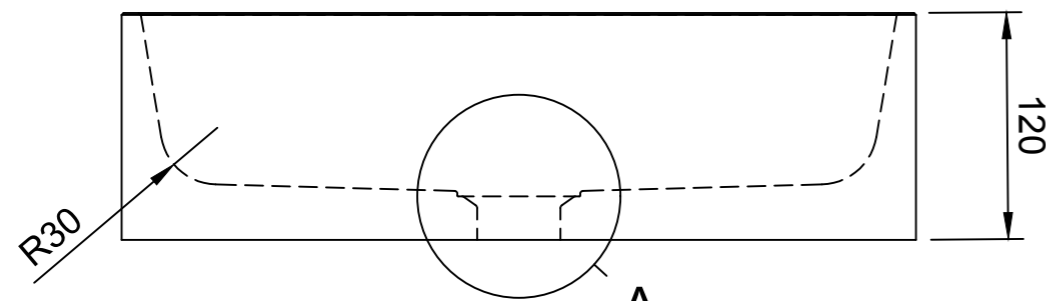

TOP

ISOMETRIC

A (1:2)

FRONT

	<p>WARRINGTON + ROSE</p>
	<p><b>OMOI</b> 420 X 120</p>