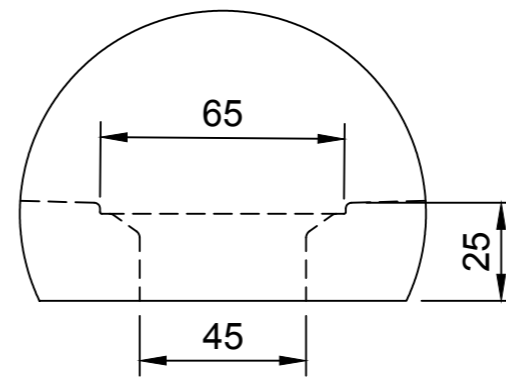

TOP

ISOMETRIC

A (1:2)

FRONT

	<p>WARRINGTON + ROSE</p>
	<p><b>OMOI</b> 420 X 120</p>