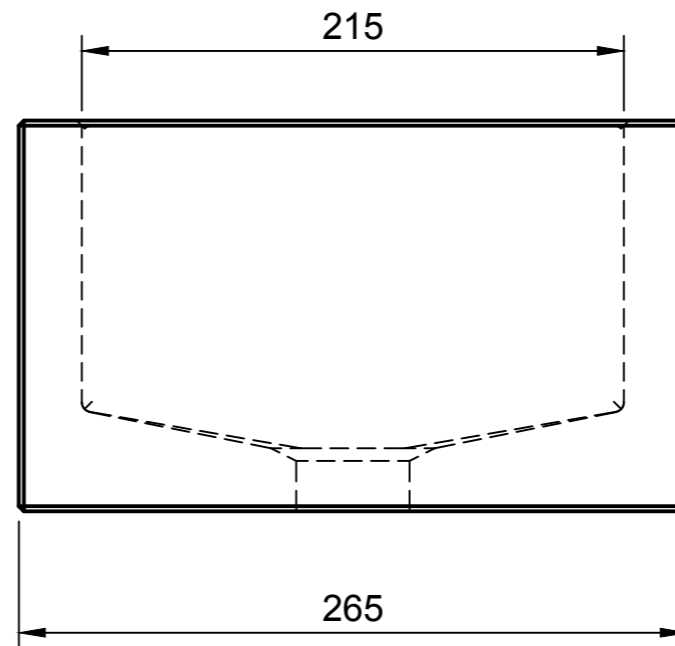

TOP

ISOMETRIC

FRONT

SIDE

	<p>WARRINGTON + ROSE</p>
	<p><b>VASO</b></p> <p>310 X 265 X 155</p>