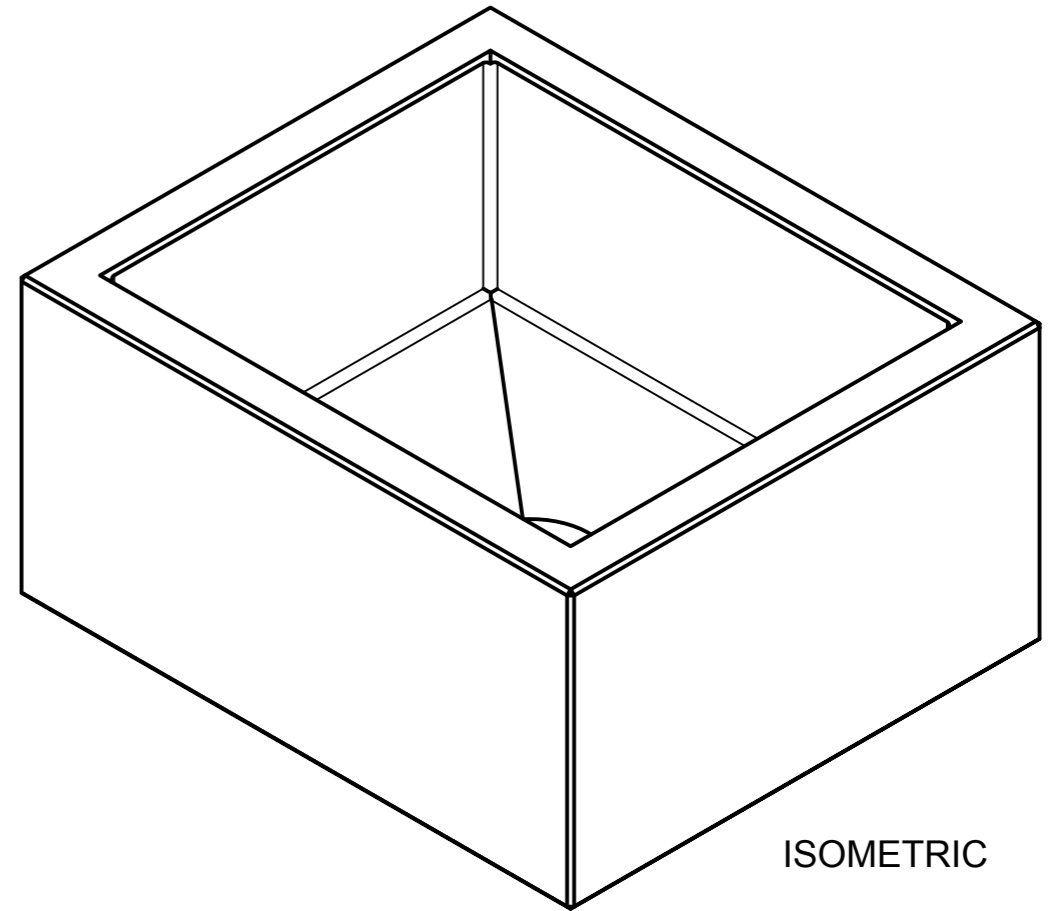

TOP

ISOMETRIC

FRONT

SIDE

	<p>WARRINGTON + ROSE</p>
	<p><b>VASO</b></p> <p>310 X 265 X 155</p>