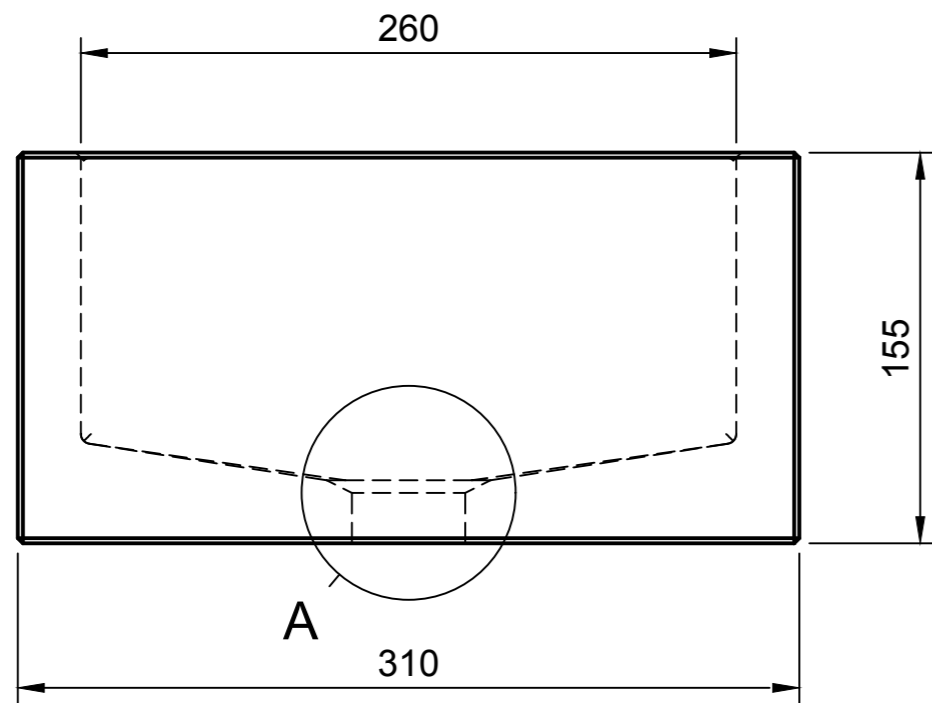

TOP

ISOMETRIC

FRONT

SIDE

	<p>WARRINGTON + ROSE</p>
	<p><b>VASO</b></p> <p>310 X 265 X 155</p>