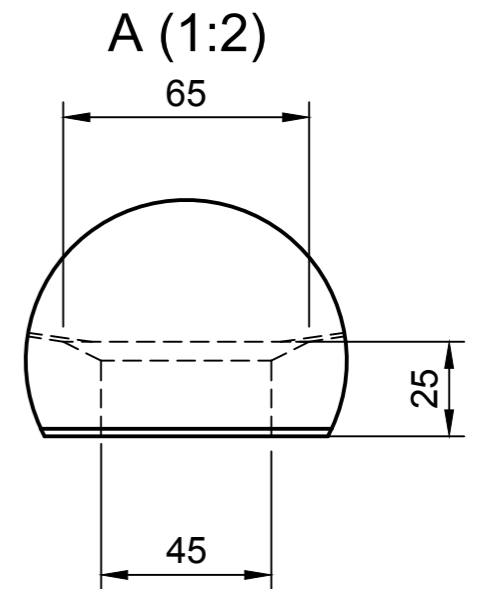

TOP

ISOMETRIC

FRONT

SIDE

	<p>WARRINGTON + ROSE</p>
	<p><b>VASO</b></p> <p>310 X 265 X 155</p>