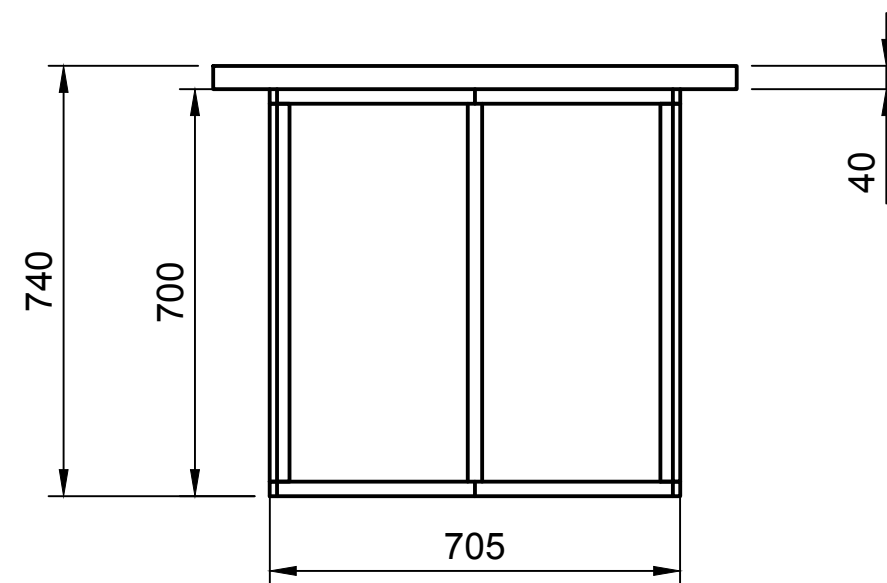

TOP

ISOMETRIC

FRONT

SIDE

	<p>WARRINGTON + ROSE</p>
	<p>ROTA</p> <p>2000 X 900 X 740</p>