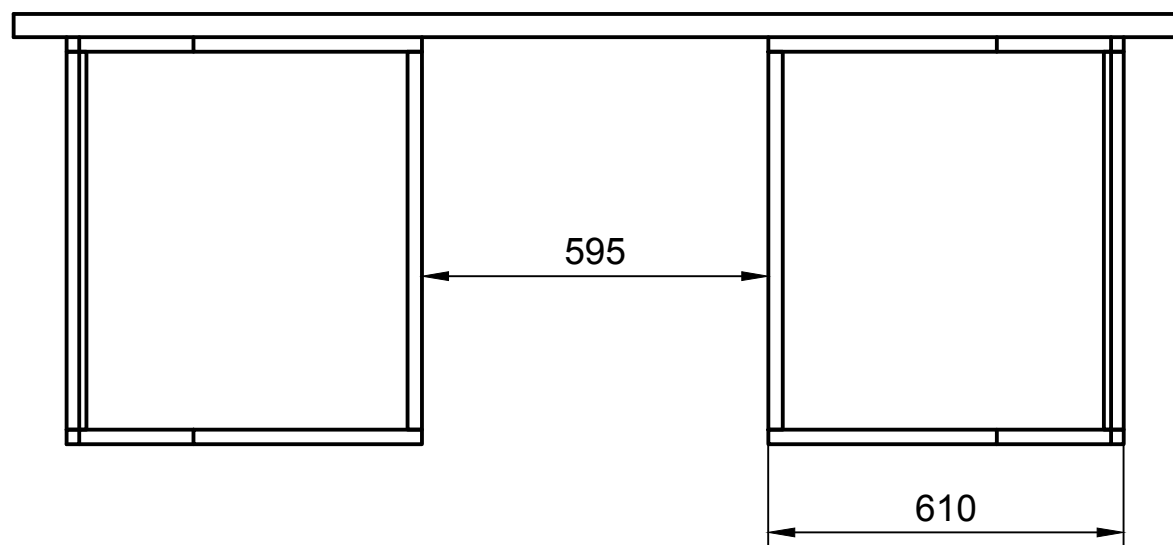

TOP

ISOMETRIC

FRONT

SIDE

	<p>WARRINGTON + ROSE</p>
	<p>ROTA</p> <p>2000 X 900 X 740</p>