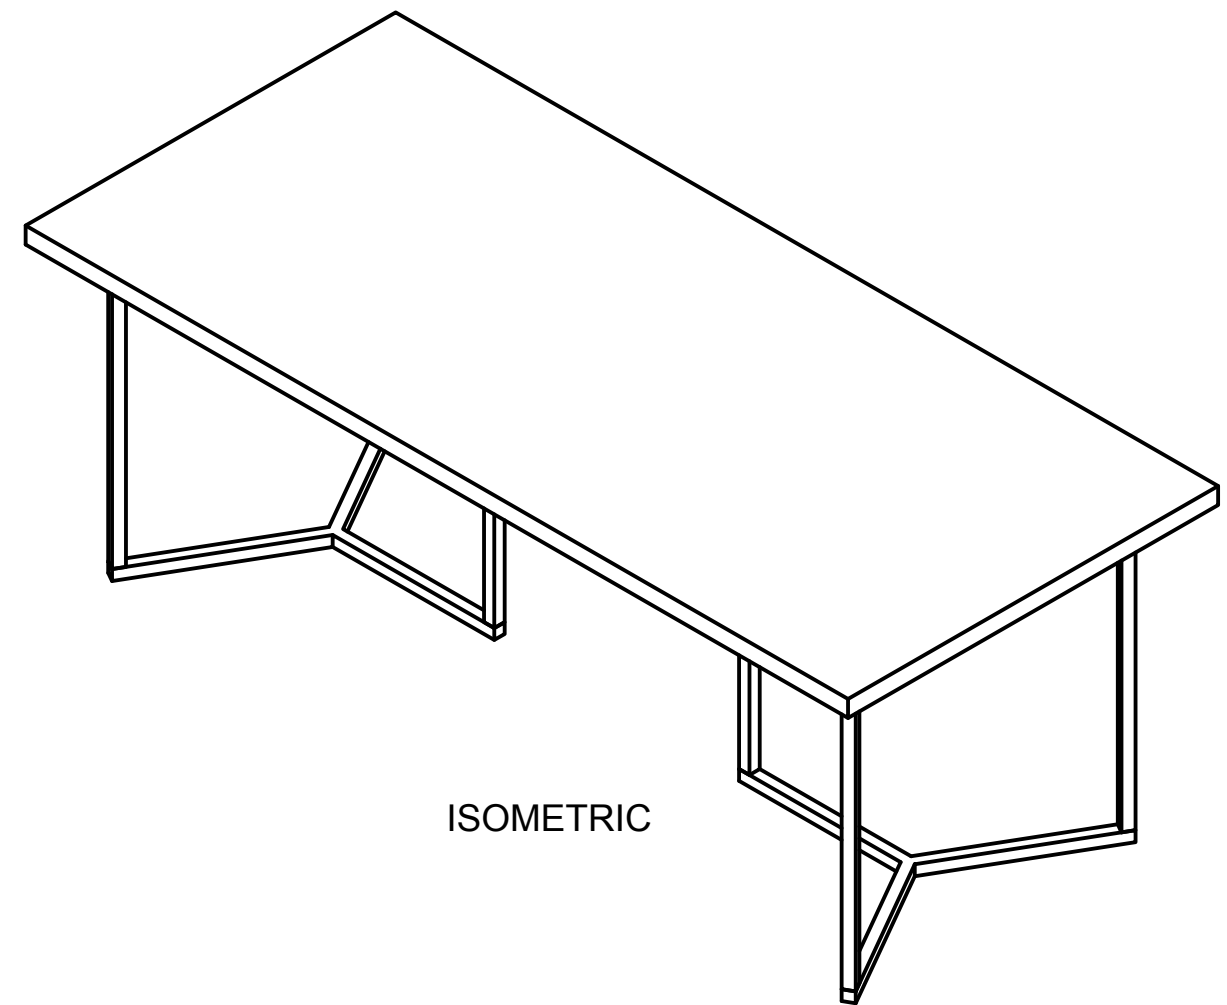

TOP

ISOMETRIC

FRONT

SIDE

	<p>WARRINGTON + ROSE</p>
	<p>ROTA</p> <p>2000 X 900 X 740</p>